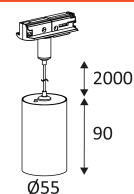

Ce produit contient 1 source(s) lumineuse(s) d'efficacité énergétique F.

CODE	COULEUR	MATIÈRE	AC	LED	T° (K)	LED Lumen	System Lumen
TR41705	NOIR MAT	ALUMINIUM	AC 230V	10W	2700-3000-4000K	1120 Lm (4000K)	795 Lm (4000K)
TR41713	NOIR MAT - LAITON	ALUMINIUM	AC 230V	10W	2700-3000-4000K	1120 Lm (4000K)	795 Lm (4000K)
TR41706	NOIR MAT - OR ROSE	ALUMINIUM	AC 230V	10W	2700-3000-4000K	1120 Lm (4000K)	795 Lm (4000K)
TR41730	BLANC MAT	ALUMINIUM	AC 230V	10W	2700-3000-4000K	1120 Lm (4000K)	865 Lm (4000K)
TR41728	BLANC MAT - LAITON	ALUMINIUM	AC 230V	10W	2700-3000-4000K	1120 Lm (4000K)	865 Lm (4000K)
TR41702	BLANC MAT - OR ROSE	ALUMINIUM	AC 230V	10W	2700-3000-4000K	1120 Lm (4000K)	865 Lm (4000K)