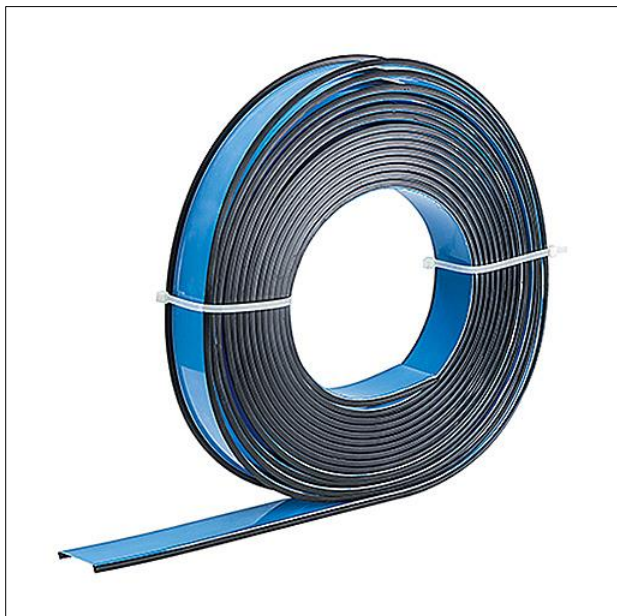

Optique

Optique en rouleau en classé TP(a) conformément à la norme pour SLOTLIGHT infinity Office. Vasque transparente à 2 feuilles pour une meilleure protection contre l'éblouissement. Dimensions : 1250 x 38 x 1 mm poids : 0,3 kg

ZS_SLI_F_Rolle.jpg