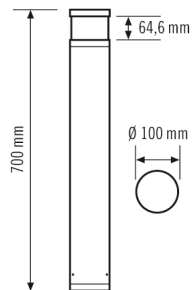

FIXATION

Type de montage	Sur embase
Type de montage	Au Sol
Type de raccordement	Bornier enfichable
Section du conducteur à raccorder	1.5 – 2.5 mm ²
Nombre de contacts	5

BOÎTIER

Dimensions	Hauteur/profondeur 700 mm, Ø 100 mm
Poids	3250 g
Matériau	aluminium, peint par poudrage
Indice de protection	IP65
Température ambiante admissible	-25 °C...+40 °C
Taux d'humidité relative	5 – 95 %, sans condensation
Résistance aux chocs	IK09
Couleur	gris graphite

Dimensions

Schéma électrique

Raccordement standard

Description détaillée du produit

- Borne d'éclairage LED DALI en aluminium haute qualité
- Antitâches par thermolaquage avec effet lotus
- Tête de luminaire : opale satiné
- Angle de rayonnement : 360°
- Ballast intégré (DALI), installation sans autres accessoires
- Interface et alimentation DALI pour double fil pilote DALI intégrées
- Logement de haute qualité, en aluminium moulé sous pression, revêtement en poudre anthracite, analogue à RAL 7024
- Montage: platine pour fixation sur une fondation, ancrage au sol en option (accessoires)
- Température de couleur d'env. 4 000 K