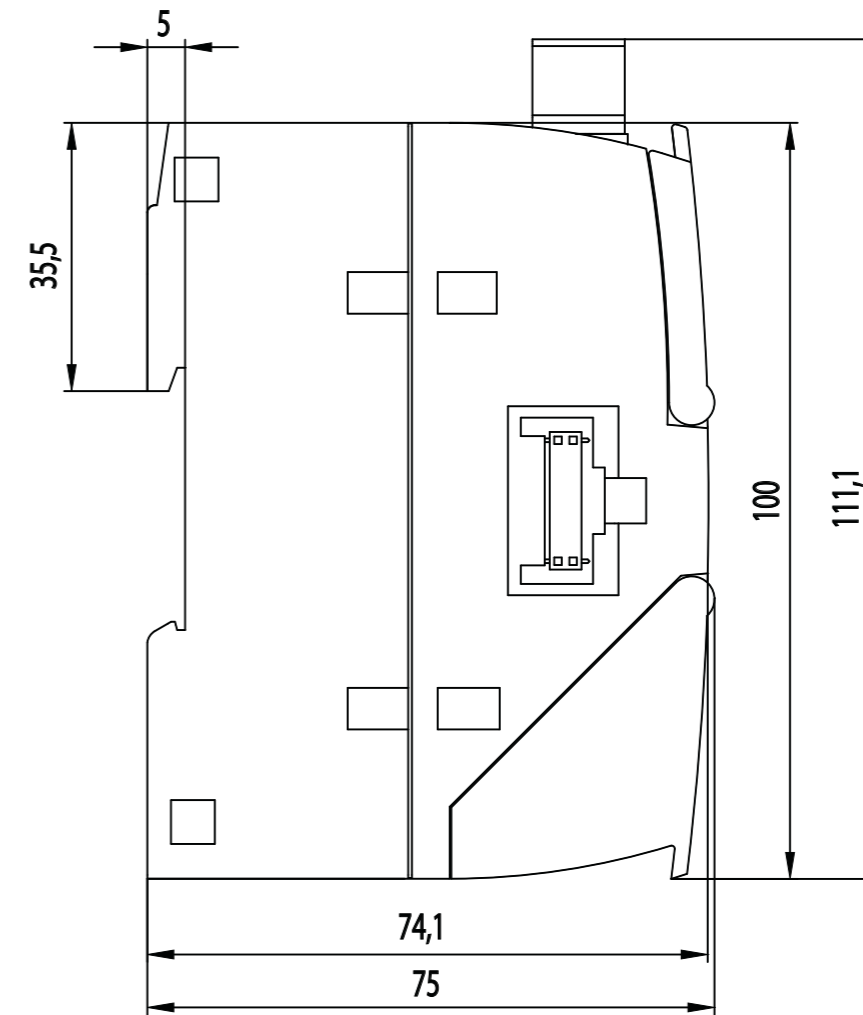

Vorne offen / Front open

Vorne / Front

Links / Left

Oben / Top

Alle Bemessungswerte sind in Millimeter (mm) angegeben.
All dimensions are in millimeters (mm).

SIEMENS

6GT2002LA00_001

Format / Size: DIN A2

Massstab / Scale: 1:1