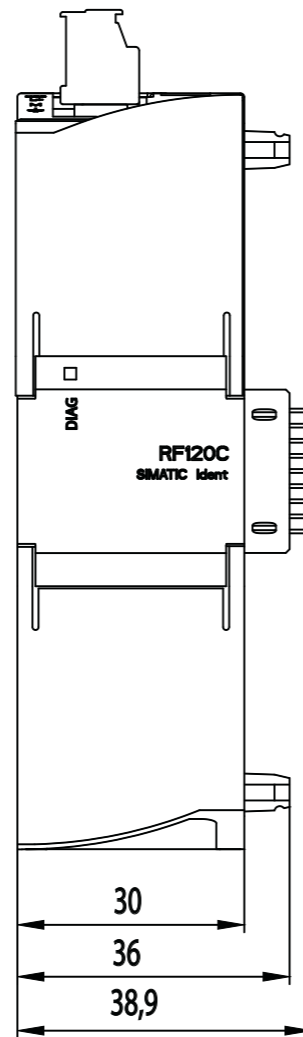

Vorne offen / Front open

Vorne / Front

Links / Left

Oben / Top

Alle Bemessungswerte sind in Millimeter (mm) angegeben.
All dimensions are in millimeters (mm).

SIEMENS

6GT2002LA00_001

Format / Size: DIN A2

Massstab / Scale: 1:1