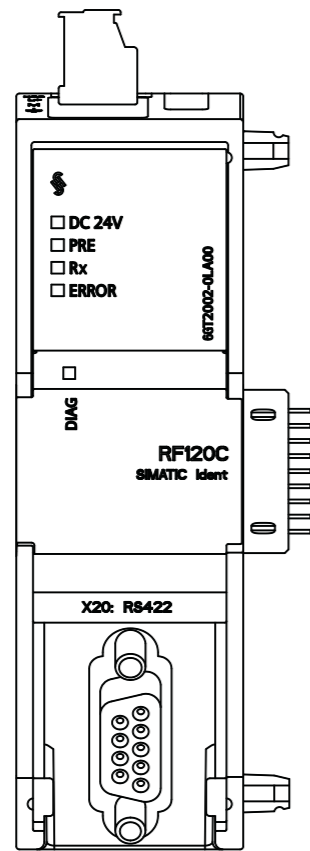

Vorne offen / Front open

Vorne / Front

Links / Left

Oben / Top

Alle Bemessungswerte sind in Millimeter (mm) angegeben.
All dimensions are in millimeters (mm).

SIEMENS

6GT2002LA00_001

Format / Size: DIN A2

Massstab / Scale: 1:1