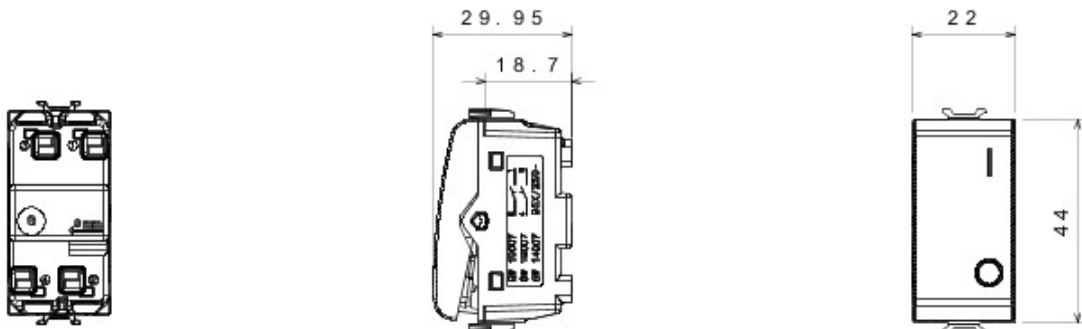

DIMENSIONS

SYMBOLE TECHNIQUE

NORMES ET HOMOLOGATIONS