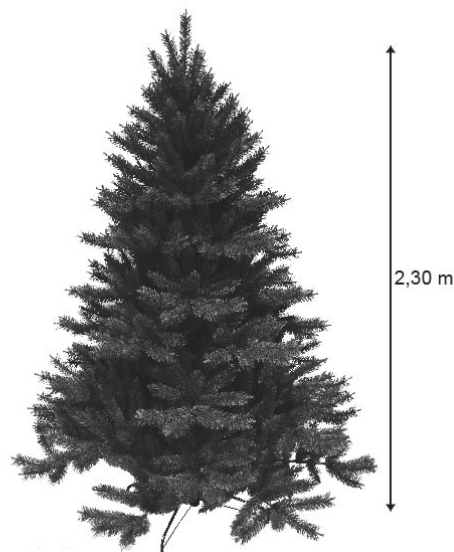

THE PINE TREE

70189-0

 **FESTILIGHT**
LIGHT UP YOUR LIFE !

70189-0

Sublimez votre décoration grâce à notre sapin artificiel bi-matière The Pine Tree de 2,30m de hauteur et 1,35m de diamètre ! Ce sapin vert traditionnel à l'effet naturel est dense et fourni avec 763 brins. Il est illuminé par 750 LED blanc 31V. Avec un poids de 18,80kg, il est aussi bien conçu pour l'intérieur que pour l'extérieur. Il se monte très facilement et est certifié anti-feu M1.

CARACTÉRISTIQUES TECHNIQUES

Dimensions (L x l x h) : **0,00 x 0,00 x 230,00**

Poids : **0,000**

Nombre d'ampoules : **0**

Couleur led :

Animation : **0**

Tension (V) : **0**

Puissance (W) : **0**

EMBALLAGE

Gencod : **3700185627234**

Dimensions (L x l x h) : **130,00 x 33,00 x 38,00**

Poids : **21,400**

Type emballage : **Carton kraft**

CARTON PCB

Quantité : **1**

Poids : **21,400**

Dimensions (L x l x h) : **130,00 x 33,00 x 38,00**

8 rue des Vignes, 10410 VILLECHETIF, France - Tél +33 (0)3 25 83 23 00 - Fax +33 (0)3 25 83 23 04 - commercial@festilight.fr - www.festilight.com

Tous droits réservés. Les dimensions et puissances de nos produits sont données à titre indicatif et peuvent subir des modifications. Visuels non contractuels.