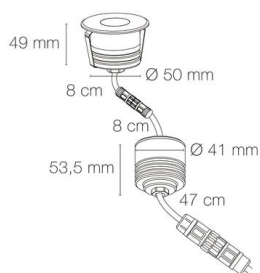

Référence: 56004NBR

ZEPH 1 SLIM - 24 rond bronze non percée bleu 2W 120°

- Couleur visible du produit : bronze
- Forme collerette : rond, réglabilité : fixe
- Matériau : corps en aluminium/collerette et visserie inox 316L
- Puissance : 2W
- Couleur de la lumière/température(s) de couleur : bleu
- Angle de faisceau/optique : symétrique 120°, verre opale
- Classe de protection : III, tension 24VDC
- Indice de protection : IP67
- Indice de protection contre les chocs : IK08
- Précâblage : câblé de 0,5m avec connectiques rapides IP68 Plug & Play mâle et femelle HO5RN-F 2x1mm²
- Résistance environnement : peinture résistante aux brouillards salins 1000h, traitement de la collerette par passivation, corps traité anticorrosion
- Dimmable : Non
- Durée de vie en heures : 30000, durée de vie nominale L70 / B10 à 25 °C
- Températures de fonctionnement : -20°C/+40°C
- Installation uniquement en encastré dans terrasse ventilée.

IK08

IP67

encastrement
Ø55mm

INOX 316L