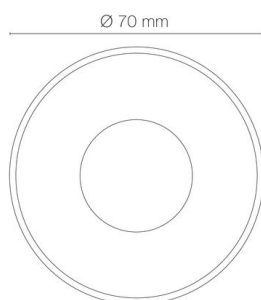

Référence: 56004NBR

ZEPH 1 SLIM - 24 rond bronze non percée bleu 2W 120°

- Couleur visible du produit : bronze
- Forme collerette : rond, réglabilité : fixe
- Matériau : corps en aluminium/collerette et visserie inox 316L
- Puissance : 2W
- Couleur de la lumière/température(s) de couleur : bleu
- Angle de faisceau/optique : symétrique 120°, verre opale
- Classe de protection : III, tension 24VDC
- Indice de protection : IP67
- Indice de protection contre les chocs : IK08
- Précâblage : câblé de 0,5m avec connectiques rapides IP68 Plug & Play mâle et femelle HO5RN-F 2x1mm²
- Résistance environnement : peinture résistante aux brouillards salins 1000h, traitement de la collerette par passivation, corps traité anticorrosion
- Dimmable : Non
- Durée de vie en heures : 30000, durée de vie nominale L70 / B10 à 25 °C
- Températures de fonctionnement : -20°C/+40°C
- Installation uniquement en encastré dans terrasse ventilée.

IK08

IP67

encastrement
Ø55mm

INOX 316L