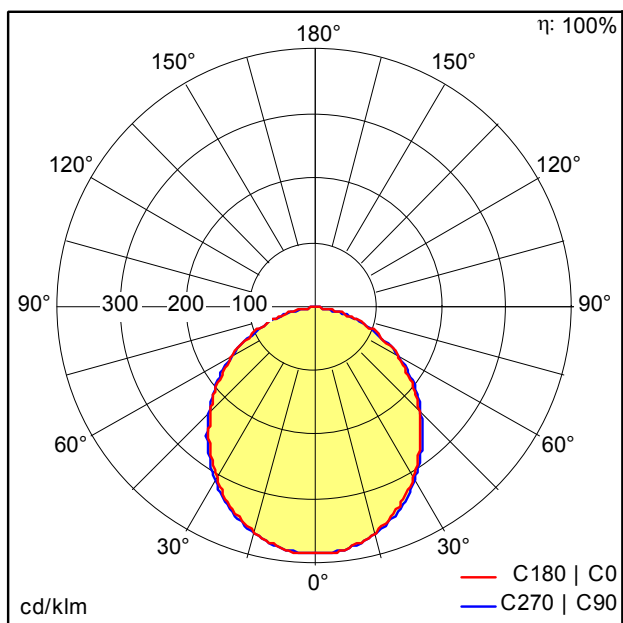

Réglette pour ligne lumineuse à LED

Réglette pour ligne lumineuse à LED ; Rendu des couleurs Ra > 80, température de couleur 2700 K. Luminaire avec câble exempt d'halogène. Dimensions : 750 x 40 x 56 mm poids : 0,73 kg. SLOIN slim se compose d'un canal, d'une réglette à LED, d'une vasque et d'accessoires devant être configurés et commandés séparément. Ce produit est un élément de la configuration complète.

ZS_SLI_F_slim_Balken.jpg

Courbe photométrique

2700 K PC - diffuse

D42843AA_SLOIN_slim_827_L750_PC.Idt

- Source lumineuse: LED
- Indice min. de rendu des couleurs: 80
- Convertisseur: 1 x 28000654 LCA 35W 150-700mA one4all Ip PRE
- Température de couleur*: 2700 Kelvin
- Tolérance de la couleur (MacAdam intial): 3
- Durée de vie utile médiane*:
L90 100000h à 25°C
L90 75000h à 25°C
L90 50000h à 25°C
- Puissance du luminaire*: 17,2 W Facteur de puissance = 0,98
- Puissance de veille*: 0,15 W
- Equipement: LDE graduable jusque 1%
Via DALI, DSI et switchDIM
Niveau DC réglable
- Catégorie de maintenance CIE 97: A - Réglette nue

Ce produit contient une source lumineuse de classe d'efficacité énergétique C.

Toutes les valeurs marquées d'un * sont des valeurs nominales. La puissance et le flux lumineux affichent initialement une tolérance de +/- 10%, la température de couleur la plus proche est initialement soumise à une tolérance de +/- 150 K. Sauf indication contraire, les valeurs sont applicables pour une température ambiante de 25 °C.
Flux lumineux des luminaires jusqu'à 1900 lm possible par mètre linéaire