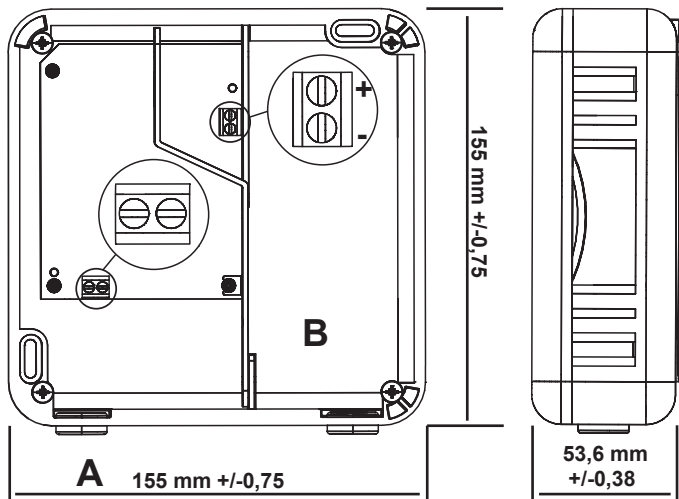

www.somfy.com

POWER 2.7 DC 230V / 24V

Ref : 5061637A00

HOME
MOTION BY

somfy®

A : 198 - 255V AC 50Hz	0,5A
B : 24Vdc SELV +/- 5%	2.7A

EN
 FOR INDOOR USE ONLY
 INTERMITTENT USE ONLY
 A- Input
 B- Output

ES
 USO EXCLUSIVO EN INTERIORES
 USO DISCONTINUO SOLAMENTE
 A- Entrada
 B- Salida