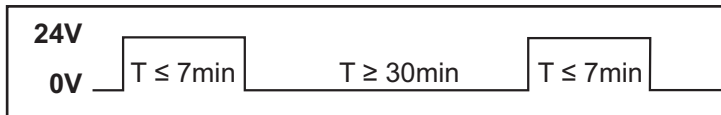

www.somfy.com

POWER 2.7 DC 230V / 24V

Ref : 5061637A00

HOME
MOTION BY

somfy®

A : 198 - 255V AC 50Hz	0,5A
B : 24Vdc SELV +/- 5%	2.7A

EN
 FOR INDOOR USE ONLY
 INTERMITTENT USE ONLY
 A- Input
 B- Output

ES
 USO EXCLUSIVO EN INTERIORES
 USO DISCONTINUO SOLAMENTE
 A- Entrada
 B- Salida