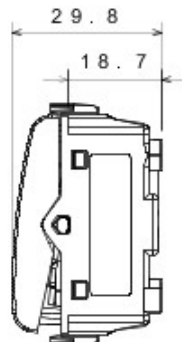

Vaste gamme d'interrupteurs, prises de courant (conformes aux normes nationales et internationales), prises de données, dispositifs pour la gestion du chauffage et du confort, signalisation d'alarmes techniques, éclairage de secours. Les modules Chorus sont proposés dans quatre coloris, blanc brillant, noir satiné, titane vernis et ivoire brillant et dans différentes modularités, 1/2, 1, 2 et 3 modules. Grâce aux supports destinés aux boîtes rectangulaires, carrées et rondes, vous pouvez créer des combinaisons infinies à partir de la gamme de plaques Chorus.

Catégorie	Va-et-vient	Bouton	Neutre
Couleur	Ivoire	Description	1P - 16AX
Tension	250 V ca	Norme	EN 60669-1
Tenue à la tension d'essai	2000 V à 50 Hz pendant 1 minute	Rated power of 230V LED lamps	200 W
Résistance d'isolement	> 5 MOhm	Bornes de câblage	À vis
Endurance (Nbre de manœuvres)	40 000 à In 250 V ca cosØ=0,6	Thermopression avec bille	125 °C
Test du fil incandescent	850 °C	Résistance des bornes à la traction des câbles	> 50 N
Capacité de serrage des bornes câbles souples (mm2)	min. 0,75 - max. 2x4	Capacité de serrage des bornes câbles rigides (mm2)	min. 0,5 - max. 2x2,5
N. de modules Chorus	2	N. de modules Chorus	2

DIMENSIONS

SYMBOLE TECHNIQUE

NORMES ET HOMOLOGATIONS