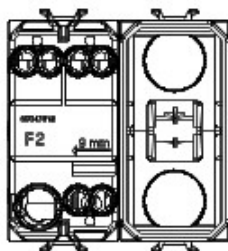

Vaste gamme d'interrupteurs, prises de courant (conformes aux normes nationales et internationales), prises de données, dispositifs pour la gestion du chauffage et du confort, signalisation d'alarmes techniques, éclairage de secours. Les modules Chorus sont proposés dans quatre coloris, blanc brillant, noir satiné, titane vernis et ivoire brillant et dans différentes modularités, 1/2, 1, 2 et 3 modules. Grâce aux supports destinés aux boîtes rectangulaires, carrées et rondes, vous pouvez créer des combinaisons infinies à partir de la gamme de plaques Chorus.

Catégorie	Va-et-vient	Bouton	Neutre
Couleur	Ivoire	Description	1P - 16AX
Tension	250 V ca	Norme	EN 60669-1
Tenue à la tension d'essai	2000 V à 50 Hz pendant 1 minute	Rated power of 230V LED lamps	200 W
Résistance d'isolement	> 5 MOhm	Bornes de câblage	À vis
Endurance (Nbre de manœuvres)	40 000 à In 250 V ca cosØ=0,6	Thermopression avec bille	125 °C
Test du fil incandescent	850 °C	Résistance des bornes à la traction des câbles	> 50 N
Capacité de serrage des bornes câbles souples (mm2)	min. 0,75 - max. 2x4	Capacité de serrage des bornes câbles rigides (mm2)	min. 0,5 - max. 2x2,5
N. de modules Chorus	2	N. de modules Chorus	2

DIMENSIONS

SYMBOLE TECHNIQUE

NORMES ET HOMOLOGATIONS