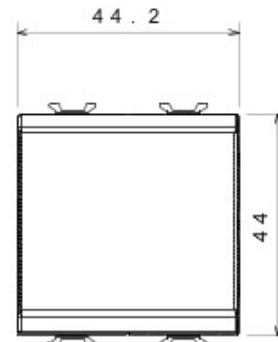

Catégorie	Va-et-vient	Bouton	Neutre
Couleur	Ivoire	Description	1P - 16AX
Tension	250 V ca	Norme	EN 60669-1
Tenue à la tension d'essai	2000 V à 50 Hz pendant 1 minute	Rated power of 230V LED lamps	200 W
Résistance d'isolement	> 5 MOhm	Bornes de câblage	À vis
Endurance (Nbre de manœuvres)	40 000 à In 250 V ca cosØ=0,6	Thermopression avec bille	125 °C
Test du fil incandescent	850 °C	Résistance des bornes à la traction des câbles	> 50 N
Capacité de serrage des bornes câbles souples (mm2)	min. 0,75 - max. 2x4	Capacité de serrage des bornes câbles rigides (mm2)	min. 0,5 - max. 2x2,5
N. de modules Chorus	2	N. de modules Chorus	2

DIMENSIONS

SYMBOLE TECHNIQUE

NORMES ET HOMOLOGATIONS