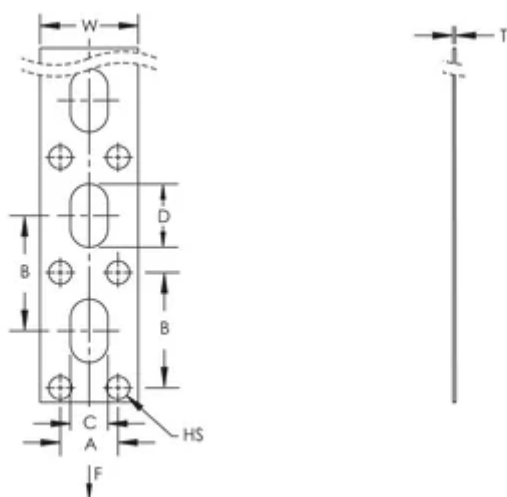

## BANDE PERFORÉE BP À BORD DROIT, CHARGE LÉGÈRE, 25 MM X 0,8 MM, 4 MM TROU

### CARACTÉRISTIQUES DU PRODUIT

Article Number: 591360

Material: Acier

Finish: Prégalvanisé

Width: 25-mm

Longueur: 25000-mm

Épaisseur: 0,8-mm

Hole Size: 4-mm

A: 15-mm

B: 33-mm

C: 8,5-mm

D: 21-mm

Static Load: 750 N

## DIAGRAMS