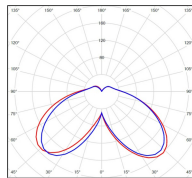

Avenue 4

catalogue 2020 p. 268

réf. 104142000

EAN. 3663660201087

Modèle 5

Données techniques

Tension nominale	230V AC
Plage de tension d'entrée	120 - 277 V AC
Driver output	-
Alimentation output	-
Classe	1
IP	65
IK	-
Diffuseur	PMMA opale
Paralume	-
Source	Module LED intégré
Température de couleur réelle	4000°K neutral white
Flux total sortant	5868 lm
Consommation totale	75 W
Classe énergétique	A++ / A
Efficacité lumineuse	78
IRC	74
SDCM	-
Espacement conseillé	15 m
(PMR Emoy - 20 lux)	
Hauteur de placement	4,5 m
Largeur du placement	4,5 m
Optique	-
Dimmable	Non
Ta	-
Durée de vie LED	50000 h (L90/B50)
Plage de température ambiante	-10 ~50°C
UGR	-
ULR	-
Groupe de risque photobiologique	IEC/EN 62471
Distorsion harmonique THDI	-
Fixation	Tige de scellement sur demande
Détection	Non
Avec prise IP55	Non

Données logistiques

Dimensions du modèle	H.1397 L.364 P.842
Poids net	16.790 Kg
Poids brut	24.410 Kg
Dimensions colis 1	H.1400 L.260 P.840
Dimensions colis 2	H.420 L.420 P.890

Certifications et garanties