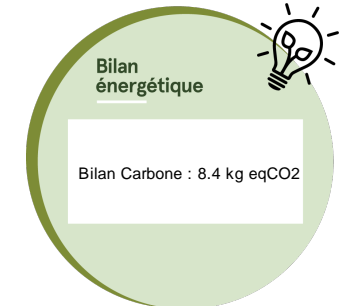

7,50 m

Type d'article	Guirlandes professionnelles...
Dimensions (m)	L: 7.50
Tension guirlandes (V)	230
Puissance (W)	13
Alimentation	Standard
Poids (kg)	1.7
Nb fixations	-
Nb pts lum. / Lumens	240 / 777.6 lumens
Ratio Nb points lumineux / Puissance	18.46
Classe électrique	2
Indice d'étanchéité IP	IP66
Couleur dominante	Blanc pur
Materiau structure	Aluminium