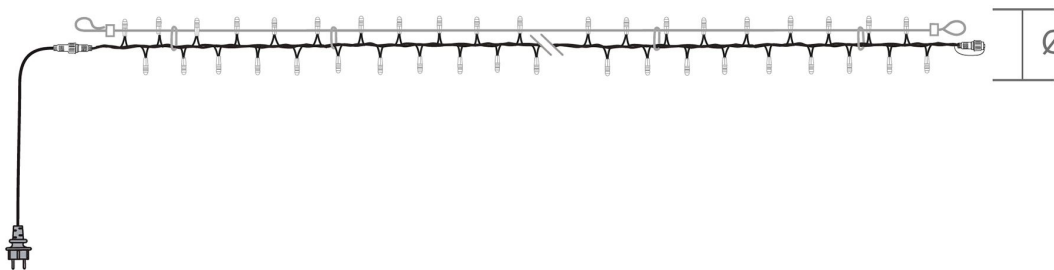

7,50 m

Type d'article	Guirlandes professionnelles...
Dimensions (m)	L: 7.50
Tension guirlandes (V)	230
Puissance (W)	13
Alimentation	Standard
Poids (kg)	1.7
Nb fixations	-
Nb pts lum. / Lumens	240 / 777.6 lumens
Ratio Nb points lumineux / Puissance	18.46
Classe électrique	2
Indice d'étanchéité IP	IP66
Couleur dominante	Blanc pur
Materiau structure	Aluminium