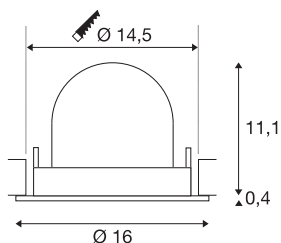

INFORMATIONS TECHNIQUES

Réf.	1005993
Nombre de sorties lumineuses différentes	1
Orientable ou inclinable	Dispositif rotatif et pivotant
Montage	Encastrement
Détails de montage	Plafond
Courant / tension secondaire	700 mA
Classe de protection	III
Puissance en watts	25.4 W
Lumen	2150 lm
Température de couleur	3000 Kelvin
Angle de rayonnement	20 °
Coloris	noir
IRC	90
UGR ≤	22
Données LXXBXX	L80B50
Durée de vie	50000 h
Risk Group	1
Hauteur	11.5 cm
Diamètre	16 cm
Poids net	0.6 kg
Poids brut	0.75 kg
Forme de découpe	rond

Profondeur d'encastrement	11.5 cm
Diamètre d'encastrement	14.5 cm
Page du BIG WHITE	55