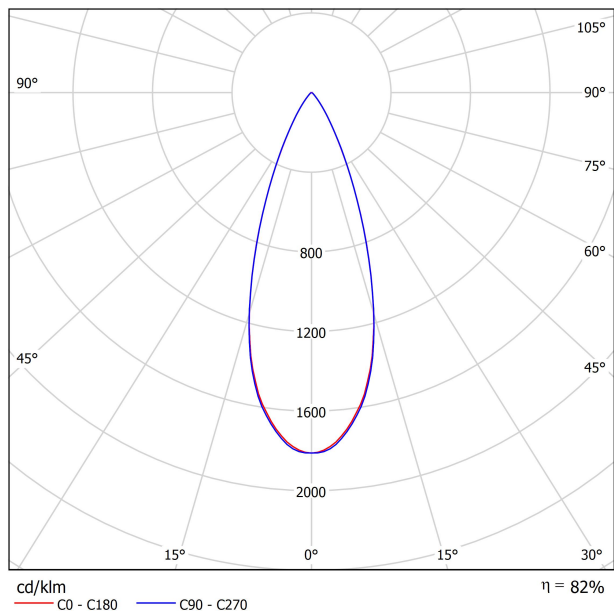

DIAGRAMME POLAIRE