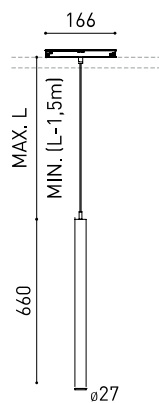

DIMENSIONS

ACCESSOIRES

CORD ACCESSORY

TRACK 48V OPTIONS

Nom	STICK 66 48V 2M 37° DIM DALI 3000K NT
Référence	A4090221NT
Couleur	Noir Texturé
RAL	9005
Catégorie	TRACKLIGHTS

Type	LED
Flux lumineux brut	600 lm
Température de couleur	3000 K
Stabilité chromatique	MacAdam Step 2
Indice de reproduction chromatique	CRI > 90
Puissance	5,6 W
Courant	500 mA
Efficacité	107 lm/W
Durée de vie de la LED	L80B10 > 60.000h

PRODUIT

SOURCE DE LUMIÈRE

LUMINAIRE | DONNÉS PHOTOMÉTRIQUES

Efficacité lumineuse	82%
Angle du faisceau lumineux	37°

LUMINAIRE | DONNÉS ÉLECTRIQUES

Driver	Inclus
Valeurs de puissance du système	6,22 W
Tension	48Vdc
Variation d'intensité	DALI
Classe d'isolation électrique	II

D'AUTRES DONNÉES

Étanchéité	IP20
Contrôle sans fil	Veuillez consulter
Longueur du tendeur	Max. 2 m
Type de rail	Track 48V
Poids	505 g
Poids avec emballage	725 g
Dimensions de l'emballage	740 x 135 x 78 mm
Unités par emballage	1
Matériaux	Aluminium / Acrylonitrile Butadiène Styrène / Polycarbonate

DIAGRAMME POLAIRE

DIAGRAMME CONIQUE

	PRODUCT
Model	Cord Accessory
Reference	02230000N
Colour	N ■ RAL9005
Category	Accessories

DIMENSIONAL DRAWING

48V SYSTEM
TRACK 48V

TRACK 48V TRIMLESS

TRACK 48V TRIMLESS 1m	A338-01-00-	WT	N
TRACK 48V TRIMLESS 2m	A338-02-00-	WT	N
TRACK 48V TRIMLESS 3m	A338-03-00-	WT	N
TRACK 48V TRIMLESS Corner 90° One Plane	A338-06-00-	WT	N
TRACK 48V TRIMLESS Corner 90° Two Planes	A338-07-00-	WT	N