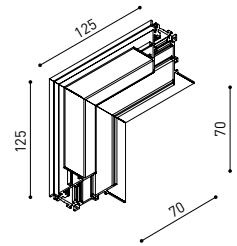

D'AUTRES DONNÉES

Étanchéité	IP20
Contrôle sans fil	Veuillez consulter
Longueur du tendeur	Max. 2 m
Type de rail	Track 48V
Poids	505 g
Poids avec emballage	725 g
Dimensions de l'emballage	740 x 135 x 78 mm
Unités par emballage	1
Matériaux	Aluminium / Acrylonitrile Butadiène Styrène / Polycarbonate

RECOMMENDED FOR INSTALLATIONS WHERE THE PROFILE CAN BE INSTALLED BEFORE THE FALSE PLASTERBOARD CEILING (THICKNESS 12,5mm.)

TRACK 48V TRIMLESS
Corner 90° One Plane

*Electrical connection not included

TRACK 48V TRIMLESS
Corner 90° Two Planes