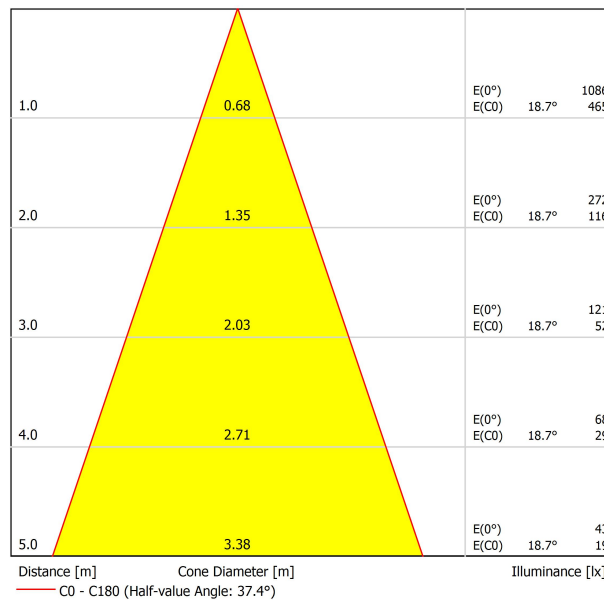

DIAGRAMME CONIQUE