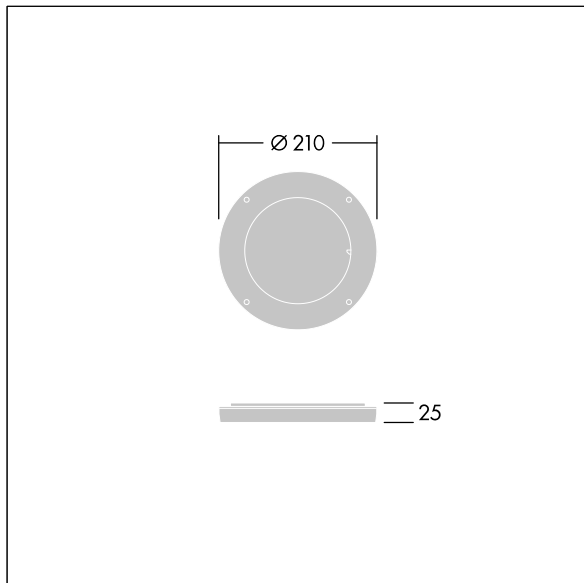

TLG_CONL_M_12LHF.wmf