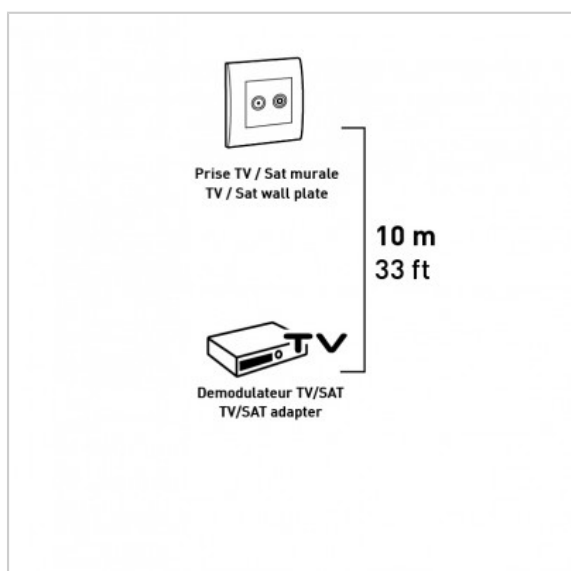

CORDON SATELLITE "F"

Filtré - Mâle / Mâle - PRIVILEGE - 10m

Référence : 725512

FICHE TECHNIQUE

Connecteur 1	Prise "F"
Connecteur 2	Prise "F"
Genre 1	Mâle
Genre 2	Mâle
Type de produit	cordon
Longueur en m	10
Finition	plaqués OR
Compatibilité 3D	0