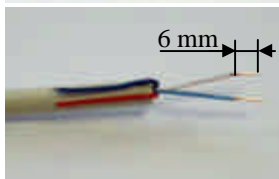

NOTICE DE MISE EN OEUVRE

Embase de téléreport HN 44-S-27

Désignation	N° EDF	N° SEIFEL
Embase de téléreport Ivoire	44 49 003	68 119
Embase de téléreport Grise	44 49 005	68 120

En cas de fixation de l'embase :

Le support doit permettre l'installation de l'embase, il doit donc être muni de 3 bossages de fixation et d'un trou Ø73. Fixer à l'aide des 3 vis CLS ST 5.5x16-C

Raccordement câble

- . Mettre le câble à longueur
- . Dégainer le câble sur une longueur de 20 mm

- . Dénuder les conducteurs blanc et bleu clair sur 6 mm.
- . Mettre en repos les conducteurs rouge, bleu foncé et le drain le long du câble

- . Déconnecter le connecteur de l'embase
- . Raccorder les conducteurs blanc et bleu clair au connecteur

- . Positionner l'arrêt de gaine du câble à 5 mm du connecteur et le collier de maintien du câble à 12 mm (voir ci-contre)

- . Serrer le collier de maintien du câble avec une pince pour collier de branchement.
- . Reconnecter le connecteur sur l'embase.