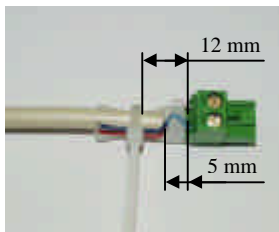

Le support doit permettre l'installation de l'embase, il doit donc être muni de 3 bossages de fixation et d'un trou Ø73. Fixer à l'aide des 3 vis CLS ST 5.5x16-C

Raccordement câble

- . Mettre le câble à longueur
- . Dégainer le câble sur une longueur de 20 mm

- . Dénuder les conducteurs blanc et bleu clair sur 6 mm.
- . Mettre en repos les conducteurs rouge, bleu foncé et le drain le long du câble

- . Déconnecter le connecteur de l'embase
- . Raccorder les conducteurs blanc et bleu clair au connecteur

- . Positionner l'arrêt de gaine du câble à 5 mm du connecteur et le collier de maintien du câble à 12 mm (voir ci-contre)

- . Serrer le collier de maintien du câble avec une pince pour collier de branchement.
- . Reconnecter le connecteur sur l'embase.