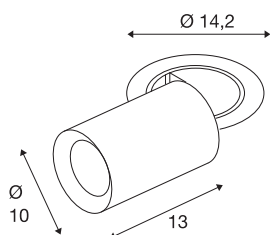

INFORMATIONS TECHNIQUES

Réf.	1007044
Nombre de sorties lumineuses différentes	1
Orientable ou inclinable	rotatif et pivotant
Montage	Encastrément
Détails de montage	Plafond
Courant / tension secondaire	700 mA
Classe de protection	III
Puissance en watts	25.4 W
Température ambiante minimale	-20 °C
Température ambiante maximale	40 °C
Lumen	2150 lm
Température de couleur	2700 Kelvin
Angle de rayonnement	55 °
Coloris	blanc
IRC	90
UGR ≤	22
Données LXXBXX	L80B50
Durée de vie	50000 h
Risk Group	1
Longueur	13 cm
Diamètre	10 cm
Poids net	0.95 kg

Poids brut	1.017 kg
Forme de découpe	ronde
Profondeur d'encastrement	15 cm
Diamètre d'encastrement	13 cm