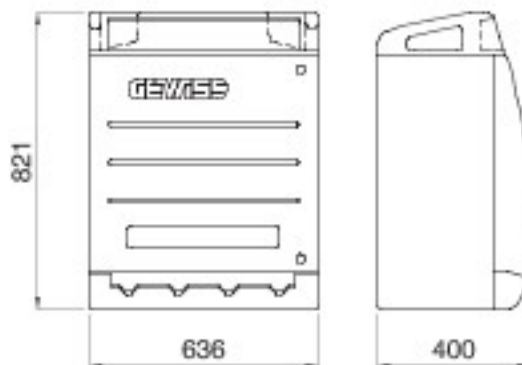

Les tableaux de distribution des sites de construction de type Q-BOX sont conçus pour résister à l'usure, aux impacts et aux contraintes liées à l'atmosphère. Ils sont livrés en versions pré-câblées, équipés de prises avec dispositifs de verrouillage (avec ou sans porte-fusible) jusqu'à 63 A ou avec prises de type CEI 309.. Les versions câblées sont aussi équipées d'accessoires de type bouton-poussoir d'urgence, portes verrouillables, crochets de fixation de câble en acier inoxydable résistants à l'arrachement ou poignées de transport intégrées sur la partie supérieure du tableau. Pour garantir un positionnement optimal sur le site de construction, les tableaux 68 Q-BOX ACS peuvent être montés en saillie, au sol ou fixés sur poteau.

Type	Q-BOX 4 ACS	Type de coffret	Câblé
Couleur	Bleu ciel	Dim. externes LxHxP (mm)	636x821x400
Poids (kg)	22	Conformité aux normes	EN 61439-4 (EC)
Caractéristiques	Résistance UV (EN 62208)	Indice de protection	IP55
Résistance aux chocs	IK10	Test du fil incandescent	650 °C
Thermopression avec bille	70 °C	Classe isolement	II
Alimentation	Bornier	Nombre de pôles	3P+N+T
Puissance distribuée (kW)	33	Disjoncteur générale	Disjoncteur 63 A 4P 6 kA
Disjoncteur magnétothermique différentiel général	RCCB 63 A, 4 P, 0,03 A - Type CA	Protection des circuits	Disjoncteur MT
N. prises	5	Prise 2P+T 16 A - IEC 309	2
Prise 2P+T 16 A - IB	1	Prise 3P+T 16 A - IB	1
Prise 3P+N+T 32 A - IB	1	Coup de poing d'arrêt d'urgence	Oui
Electrocod	139		

DIMENSIONS

SYMBOLE TECHNIQUE

EN 61439-4 (EC)

Résistance UV (EN 62208)

IP

IP55

IK

IK10