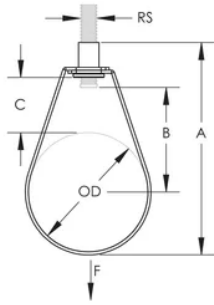

Outer Diameter: 165-mm

Rod Size: M12

A: 286,6-mm

B: 160,4-mm

C: 84,1-mm

Ultimate Static Load: 20000 N

DIAGRAMS

AVERTISSEMENT

Les produits nVent doivent être installés et utilisés conformément aux consignes figurant dans les fiches d'instructions et les documents de formation des produits nVent. Les fiches d'instructions sont disponibles à l'adresse suivante: www.nvent.com et auprès de votre représentant du service client nVent. Une mauvaise installation, une utilisation incorrecte, une application erronée ou toute autre forme de non-respect scrupuleux des instructions et avertissements de nVent peuvent entraîner un dysfonctionnement du produit, des dommages matériels, des lésions corporelles graves et le décès et/ou annuler votre garantie.

Amérique du Nord

+1.800.753.9221

Option 1 – Customer Care

Option 2 – Technical Support

Europe

Netherlands:

+31 800-0200135

France:

+33 800 901 793

Europe

Germany:

800 1890272

Other Countries:

+31 13 5835404