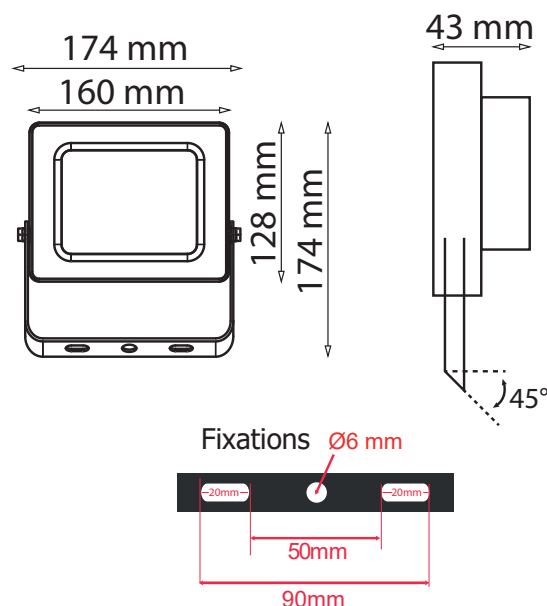

Finition : Noir

Flux sortant : 4700 lm

Puissance absorbée : 50 W

Dimmable : Non

Température couleur : 3000 K

Dimensions (H x l x P) : 174 x 174 x 43 mm

Emballage : Boite

EAN : 3701124426567

Section de câble max : 3G 1.5 mm²

Dimensions

Paramètres

Index Rendu Couleur (IRC) : > 80

Lumens/Watt : ≈94 lm/W

*Classification énergétique : E

Tension entrée : 220-240V AC

Fréquence : 50~60Hz

Facteur de puissance : 0.99

Température de travail : -20 °C- +45 °C

Matériaux utilisés : Aluminium + Verre

Durée de vie : 30,000h

Poids Net : ≈0,675Kg

Accessoire : piquet de fixation (Ref.8000)

*nouveau classement énergétique conforme à la réglementation en vigueur depuis le 01/09/2021