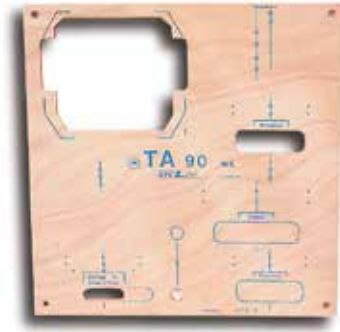

TABLEAU BOIS SANS ÉQUIPEMENT AVEC PERÇAGE H440 - L440 MM

Code article 11050

Codet 6980079

Fonction :

- Emergence et raccordement de câble réseau basse tension
- Distribution et branchement individuel type 1 ou 2 pour client monophasé ou triphasé jusqu'à 60 A

Descriptif technique :

Panneau amovible 90A nu

- pour coffret S15
- 69 80 079

Domaine(s) d'utilisation :

- Exploitation d'un réseau électrique basse tension jusqu'à 440 V
- Produits d'urgence de réseaux souterrains installés en extérieur sur le domaine public ou en limite de propriété

Données techniques :

Libellé	Valeur	Normes
T° utilisation	-25°C à + 40°C	
Matière	Polyamide teinté masse	HN 60-E-02 HN 60-S-02
Dimensions (mm)	0 x 0 x 0 mm	
Poids (kg)	-	