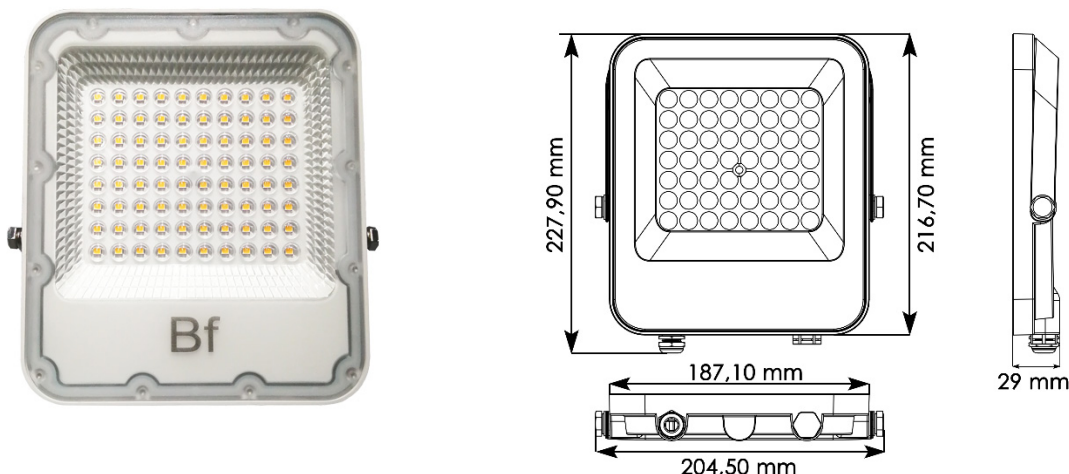

BF-PAD50LKN

Gamme PAD Premium

Projecteur Led extra plat

Retrouvez l'ensemble de nos fiches produits sur www.bf-light.com

Nombre maximal de luminaires par disjoncteur:
B10A : 8 luminaires
B16A : 12 luminaires
C10A : 17 luminaires
C16A : 25 luminaires
D10A : 27 luminaires

Caractéristiques techniques

- **Design et finition**
Matériaux : Aluminium / Polycarbonate
Couleur : blanc
- **Spécificités techniques**
Température de couleur : 4000°K
Faisceau : 90°
Flux lumineux : 130 Lm/W - 6500 lm
Puissance Led : 50W
Indices de protection : IP65 / IK10
Dimmable : non
Alimentation : AC230V
Classe I
CRI >80
Classement énergétique : A++
Durée de vie : 50 000 heures // L80/B10
Température de fonctionnement : de -20°C à +50°
- **Dimensions et poids du produit**
voir schéma ci-dessus
Poids : 800 g
- **Accessoires inclus**
Projecteur fournis avec 1 mètre de câble H05RN-F / 3G0.75mm²
- **Divers**
Garantie 3 ans
Accessoire disponible

BF-FLA1B50 bras déporté