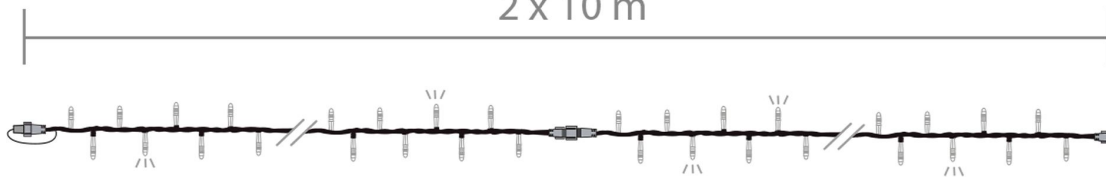

2 x 10 m

Type d'article	Guirlandes professionnelles...
Dimensions (m)	L: 20.00
Tension guirlandes (V)	24
Puissance (W)	6.2
Alimentation	Standard
Poids (kg)	1.7
Nb fixations	-
Nb pts lum. / Lumens	196 / 635 lumens
Ratio Nb points lumineux / Puissance	31.61
Classe électrique	3
Indice d'étanchéité IP	IP55
Couleur dominante	Blanc chaud
Materiau structure	Aluminium