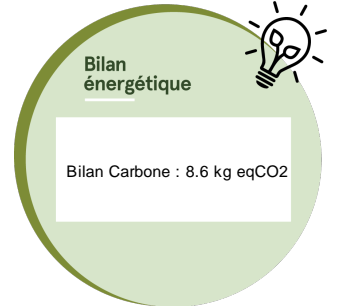

2 x 10 m

Type d'article	Guirlandes professionnelles...
Dimensions (m)	L: 20.00
Tension guirlandes (V)	24
Puissance (W)	6.2
Alimentation	Standard
Poids (kg)	1.7
Nb fixations	-
Nb pts lum. / Lumens	196 / 635 lumens
Ratio Nb points lumineux / Puissance	31.61
Classe électrique	3
Indice d'étanchéité IP	IP55
Couleur dominante	Blanc chaud
Materiau structure	Aluminium