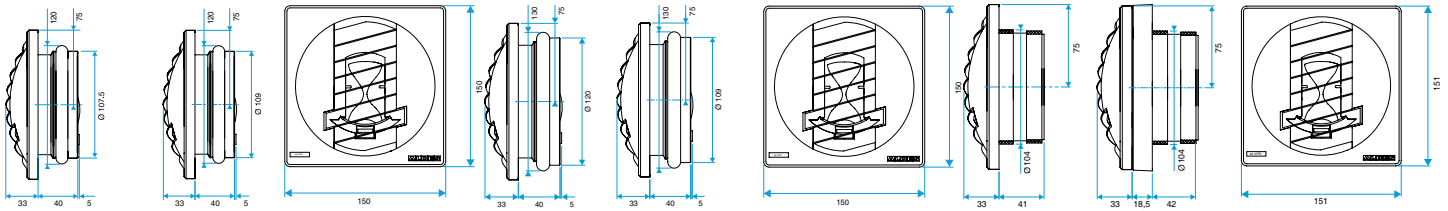

### Données dimensionnelles

Références	H (mm)	L (mm)	Ø raccordement (mm)
11019153	150	33	100

BAP COLOR D116

BAP COLOR D125

BAP COLOR D100

BAP COLOR D0