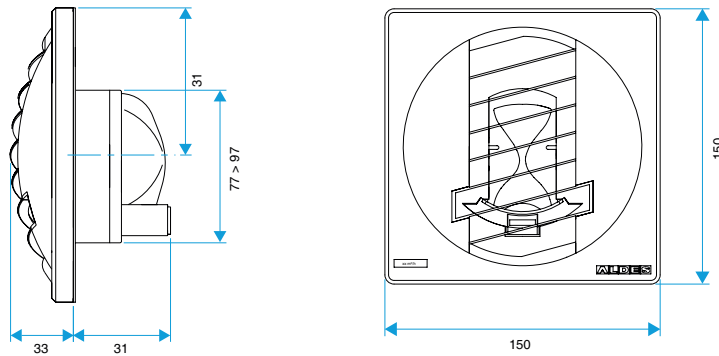

### Données dimensionnelles

Références	H (mm)	L (mm)	Ø raccordement (mm)
11019153	150	33	100

BAP COLOR D116

BAP COLOR D125

BAP COLOR D100

BAP COLOR D0