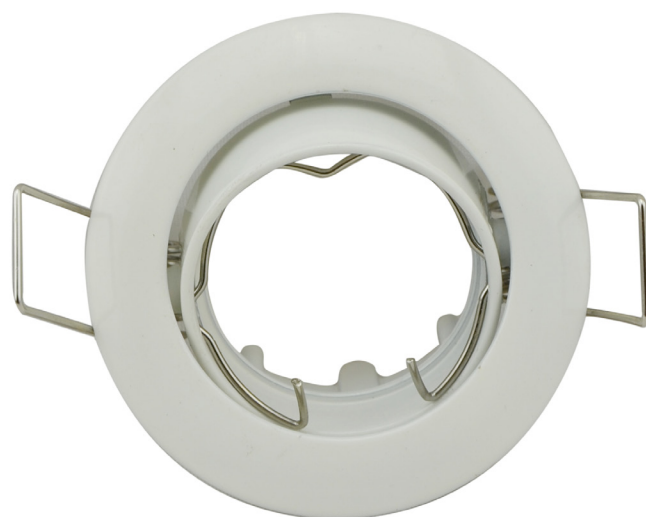

# KEVIN 2

Encastré orientable rond en aluminium.

**Blanc**  
réf. 004551

**Noir**  
réf. 004552

**Gris**  
réf. 004553

**Nickel satiné**  
réf. 004554

**Chromé**  
réf. 004555

**Doré**  
réf. 004556

**Doré satiné**  
réf. 004557

**Bronze**  
réf. 004558

Attention, douille et transformateur non inclus.  
Commander la douille séparément : réf. 004562 (GU10), 004563 (GU5,3 douille seule) ou 004564 (GU5,3 + convertisseur).

REF	Coloris	Encastrement	Orientation
004551	Blanc	Ø75 mm	30°
004552	Noir	Ø75 mm	30°
004553	Gris	Ø75 mm	30°
004554	Nickel satiné	Ø75 mm	30°
004555	Chromé	Ø75 mm	30°
004556	Doré	Ø75 mm	30°
004557	Doré satiné	Ø75 mm	30°
004558	Bronze	Ø75 mm	30°