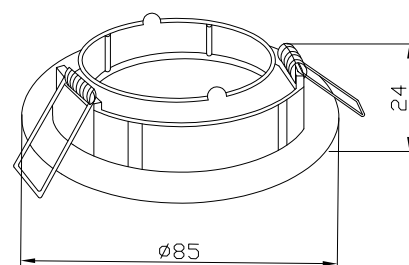

# KEVIN 2

Encastré orientable rond en aluminium.

**Blanc**  
réf. 004551

**Noir**  
réf. 004552

**Gris**  
réf. 004553

**Nickel satiné**  
réf. 004554

**Chromé**  
réf. 004555

**Doré**  
réf. 004556

**Doré satiné**  
réf. 004557

**Bronze**  
réf. 004558

Attention, douille et transformateur non inclus.  
Commander la douille séparément : réf. 004562 (GU10), 004563 (GU5,3 douille seule) ou 004564 (GU5,3 + convertisseur).

REF	Coloris	Encastrement	Orientation
004551	Blanc	Ø75 mm	30°
004552	Noir	Ø75 mm	30°
004553	Gris	Ø75 mm	30°
004554	Nickel satiné	Ø75 mm	30°
004555	Chromé	Ø75 mm	30°
004556	Doré	Ø75 mm	30°
004557	Doré satiné	Ø75 mm	30°
004558	Bronze	Ø75 mm	30°