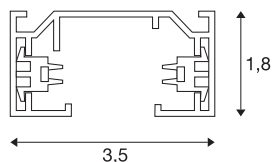

## Rail 1 allumage en saillie

2m, noir

Rail porteur aluminium du système de rail monophasé 230V en saillie. L'installation peut s'effectuer directement au mur ou au plafond en utilisant les trous pré-perçés du profil. La version en saillie de ce système est disponible en plusieurs coloris. Ce luminaire est également disponible en version encastrable.

## INFORMATIONS TECHNIQUES

Réf.	143020
Code IP	IP 20
Montage	En saillie
Détails de montage	Plafond, Applique
Tension nominale	220-240V ~50/60Hz V
Classe de protection	I
Coloris	noir
Longueur	200 cm
Largeur	3.5 cm
Hauteur	1.8 cm
Poids net	1.021 kg
Poids brut	1.245 kg
Page du BIG WHITE	465