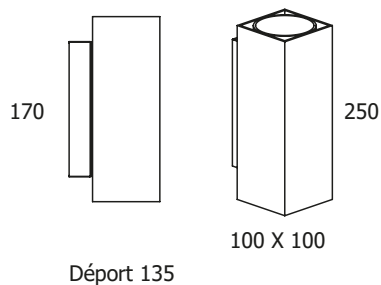

**APPLIQUE MURALE
DIRECT/INDIRECT**

CE | ⚡ | IP20 | IK07 | 850°C | ∇ | 📦 0,4 kg | 230V / 50Hz |

En aluminium et acier thermo laqué,

Pour lampes led culot GU10 (non fournie)

ou

Avec lampe LED dimmable GU10 **IRC>90** 4.9 W 36° (fournie)

(Dimmable sur la phase)

• Garantie :
1 an

Options:

• 🎨 RAL

Code : 9990000 (N° de RAL à confirmer)

APPLICATION

Intérieur, couloirs, circulations, hôtels, restaurants, circulations...