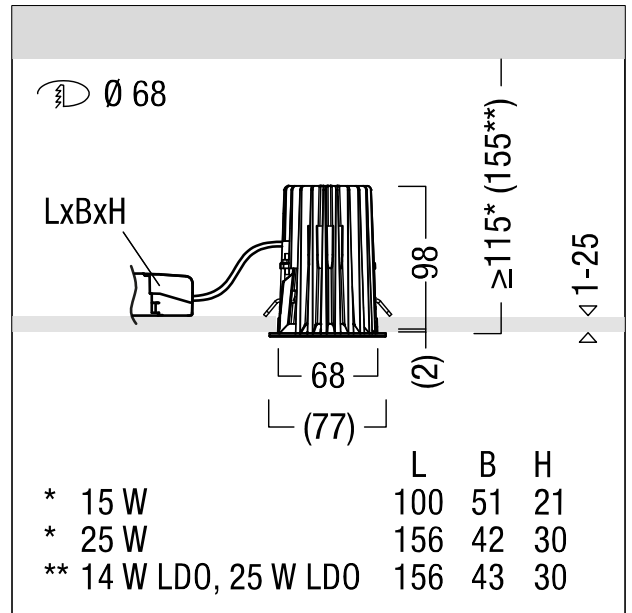

Plafonnier encastré à LED

Plafonnier encastré à LED pour l'éclairage d'accentuation performant ; distribution précise sans lumière diffuse et excellent défilement ; lampe : LED1300-940, (47 °) Répartition photométrique VERY WIDEFLOOD ; réflecteur argenté, grand brillant ; Rendu des couleurs Ra > 90, température de couleur 4000 K (blanc neutre) ; Flux lumineux du luminaire: 1300 lm, Efficacité lumineuse du luminaire: 87 lm/W. Durée de vie : 50000 h avec une diminution du flux lumineux à 80 % ; avec ballast séparé ; excellente brillance par réflecteur de conception spéciale en Aluminium extrapur, argent anodisé ; refroidissement passif intégré dans le corps du luminaire en fonderie d'aluminium, collerette blanc ; luminaire à filerie exempte d'halogène ; raccordement : Bornier bipolaire ; Puissance du luminaire: 15 W ; tension d'alimentation : 220-240V/ 50/60Hz. Montage par fixation à vis masquées pour des épaisseurs de plafond entre 1 et 25 mm ; découpe au plafond : Ø 68 mm, profondeur d'encastrement : 115 mm ; poids : 1,18 kg.

ZS\_DIA\_F\_Auf\_VWFL.jpg

ZS\_DIA\_M\_R68\_LED.wmf

Courbe photométrique

STD - Standard

- Source lumineuse: LED
- Flux lumineux du luminaire\*: 1300 lm
- Efficacité lumineuse du luminaire\*: 87 lm/W
- Indice min. de rendu des couleurs: 90
- Convertisseur: 1 x 87500572 LC 15W 350mA fixC SR SNC
- Température de couleur\*: 4000 Kelvin
- Tolérance de la couleur (MacAdam intial): 3
- Durée de vie utile médiane\*: L80 50000h à 25°C
- Puissance du luminaire\*: 15 W Facteur de puissance = 0,83
- Catégorie de maintenance CIE 97: D - Fermé IP2X