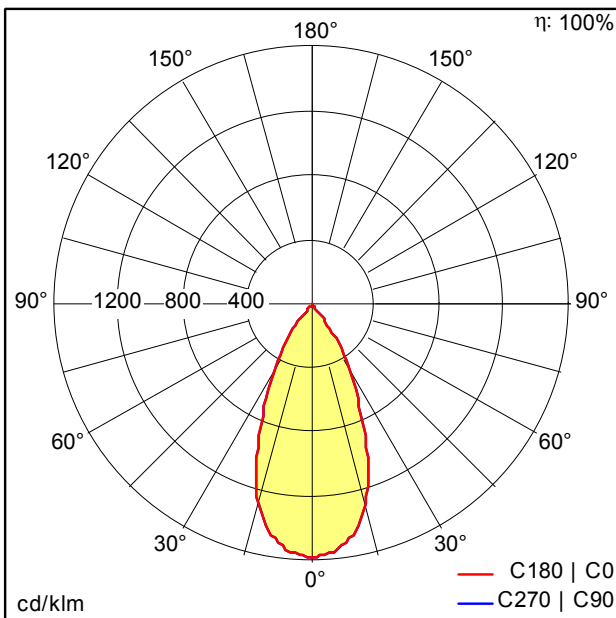

Plafonnier encastré à LED

Plafonnier encastré à LED pour l'éclairage d'accentuation performant ; distribution précise sans lumière diffuse et excellent défilement ; lampe : LED1300-940, (47 °) Répartition photométrique VERY WIDEFLOOD ; réflecteur argenté, grand brillant ; Rendu des couleurs Ra > 90, température de couleur 4000 K (blanc neutre) ; Flux lumineux du luminaire: 1300 lm, Efficacité lumineuse du luminaire: 87 lm/W. Durée de vie : 50000 h avec une diminution du flux lumineux à 80 % ; avec ballast séparé ; excellente brillance par réflecteur de conception spéciale en Aluminium extrapur, argent anodisé ; refroidissement passif intégré dans le corps du luminaire en fonderie d'aluminium, collerette blanc ; luminaire à filerie exempte d'halogène ; raccordement : Bornier bipolaire ; Puissance du luminaire: 15 W ; tension d'alimentation : 220-240V/ 50/60Hz. Montage par fixation à vis masquées pour des épaisseurs de plafond entre 1 et 25 mm ; découpe au plafond : Ø 68 mm, profondeur d'encastrement : 115 mm ; poids : 1,18 kg.

ZS\_DIA\_F\_Auf\_VWFL.jpg

ZS\_DIA\_M\_R68\_LED.wmf

Courbe photométrique

STD - Standard

- Source lumineuse: LED
- Flux lumineux du luminaire\*: 1300 lm
- Efficacité lumineuse du luminaire\*: 87 lm/W
- Indice min. de rendu des couleurs: 90
- Convertisseur: 1 x 87500572 LC 15W 350mA fixC SR SNC
- Température de couleur\*: 4000 Kelvin
- Tolérance de la couleur (MacAdam intial): 3
- Durée de vie utile médiane\*: L80 50000h à 25°C
- Puissance du luminaire\*: 15 W Facteur de puissance = 0,83
- Catégorie de maintenance CIE 97: D - Fermé IP2X