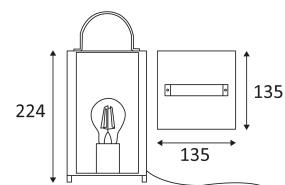

KADRO F E27

- Luminaire portatif.
- Diffuseur en verre.
- Câble 3m et prise fournis.

Ce produit contient N/A source(s) lumineuse(s) d'efficacité énergétique N/A.

CODE	COULEUR	MATIÈRE	SOCKET	AC	Watt Max	LAMPE
OU34124	ANTHRACITE	ALUMINIUM	E27	AC 230V	8W	LED

LAMPES	SOCKET	AC/DC	LED	T° (K)	LED Lumen	Ø (mm)	IRC
E27LED6A19WW	E27	AC 230V	6W	2700K	810 Lm	60	>80

Mobile.

Usage extérieur.

Protection contre la pénétration des corps solides supérieurs à 1mm. Protection contre les projections d'eau.