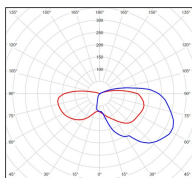

Place des Vosges 1

Évolution

Modèle ②

catalogue 2020 p. 234

réf. 150003008

EAN. 3663660111669

Données techniques

Tension nominale	200 à 240 - 50/60Hz
Plage de tension d'entrée	230 - 250 V AC
Driver output	-
Alimentation output	-
Classe	1
IP	65
IK	-
Diffuseur	PMMA clair
Paralume	-
Source	E27
Température de couleur réelle	-
Flux total sortant	- lm
Consommation totale	- W
Classe énergétique	Classe de la lampe (non fournie)
Efficacité lumineuse	-
IRC	-
SDCM	-
Espacement conseillé	2,5 m
(PMR Emoy - 20 lux)	
Hauteur de placement	2 m
Largeur du placement	2 m
Optique	-
Dimmable	-
Ta	-
Durée de vie LED	-
Plage de température ambiante	-10 ~50°C
UGR	-
ULR	-
Distorsion harmonique THDI	-
Fixation	Oui
Détection	Non
Avec prise IP55	Non

Données logistiques

Dimensions du modèle	H.340 L.216 P.132
Poids net	1.510 Kg
Poids brut	1.950 Kg
Dimensions colis 1	H.410 L.240 P.200

Certifications et garanties

CE	Oui
UL	Non
EAC	Oui
RoHS	Oui
ENEC	Non
Anti-corrosion	25 ans (sur Aluminium)
Technique	5 ans
Electronique	5 ans