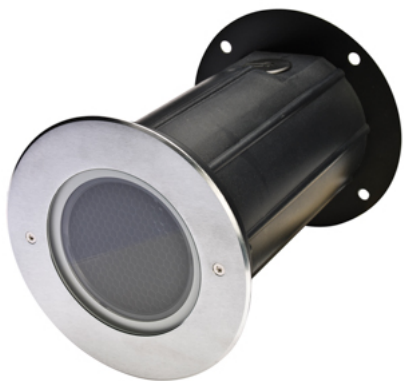

Référence: 51901

DEEP LIGHT 116 fixe - 230 rond inox brossé 3000K 480lm 4x1,5W 30°

- Couleur visible du produit : inox brossé
- Forme collerette : rond, réglabilité : fixe
- Matériau : corps en aluminium/collerette en inox 316L
- Puissance : 4x1,5W
- Flux lumineux : 480lm
- Efficacité lumineuse : 80lm/W
- Couleur de la lumière/température(s) de couleur : blanc 3000K
- Indice de rendu des couleurs : >80, SDCM5
- Angle de faisceau/optique : symétrique 30°, verre transparent/nid d'abeille basse luminance
- Classe de protection : I, tension 230VAC
- Indice de protection : IP67
- Indice de protection contre les chocs : IK09
- Précâblage : câblé de 0,5m avec connectiques rapides IP68 Plug & Play mâle et femelle HO5RN-F 3x1mm²
- Résistance environnement : peinture résistante aux brouillards salins 1000h, corps traité anticorrosion
- Dimmable : Non
- Durée de vie en heures : 30000, durée de vie nominale L70 / B10 à 25 °C
- Températures de fonctionnement : -20°C/+40°C
- Diamètre de découpe indiqué pour installation sans pot d'encastrement.

IK09

IP67

encastrement
Ø99mm

Note énérgétique :
F