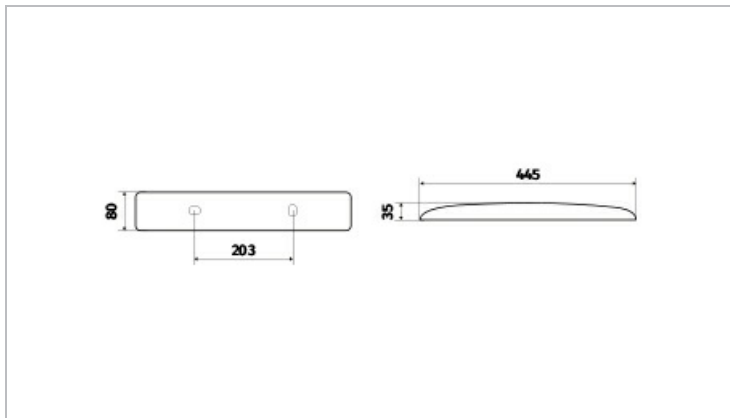

Réf : 0.551.21

Réglette Vernosc LED 600lm 4000K blanc

Réglette LED Vernosc 600lm 4000K blanc

Réglette de salle de bain et cuisine de longueur 445mm, largeur 32mm et profondeur 80mm. Embase et diffuseur polycarbonate et finition blanc. Sans interrupteur. Alimentation 230V direct sans alimentation externe.

Données Mécaniques :

Longueur (mm)	445,0
Largeur (mm)	80,0
Diamètre (mm)	
Profondeur (mm)	35,0
Entraxe de fixation	203
Poids (kg)	0,38
Antivandale	Non

Données électriques :

Tension d'alimentation	230 VAC 50Hz
Puissance lumineuse	7,8 W
Facteur de puissance	0,99
Classe électrique	II
Classe énergétique	A++, A+, A (LED)
Dimmable	Non

Données Photométriques :

Flux utile (lumen)	600 lm
Efficacité du luminaire	76,92 lm/W
Intensité lumineuse	5,5 A
Température de couleur (Kelvin)	4000
IRC	80
Risque photobiologique	GR0

Données normatives :

Produit conforme aux prescriptions normatives suivantes :

- IEC 60598-1 : 2015
- IEC 60598-2-1

Dimensions

Performance énergétique

Courbes photométriques