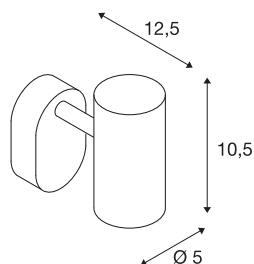

NOBLO

applique et plafonnier intérieur, simple, argent, LED, 8W, 2700K, variable Triac

Spot LED orientable et inclinable NOBLO pour montage en saillie mural et au plafond. Ce luminaire séduit par son design épuré qui le rend idéal pour les concepts d'éclairage modernes. Fabriqué en aluminium, ce luminaire est équipé d'un module LED Premium. Le luminaire est disponible en trois couleurs de boîtier et avec deux ou trois sorties lumineuses.

INFORMATIONS TECHNIQUES

Réf.	1002971
Nombre de sorties lumineuses différentes	1
Orientable ou inclinable	Dispositif rotatif et pivotant
Code IP	IP 20
Montage	En saillie
Détails de montage	Plafond, Applique
Variable	Oui
Technologie de variation de l'éclairage	Variateur en fin de phase
Tension nominale primaire	220-240V ~50/60Hz
Courant / tension secondaire	350 mA
Classe de protection	I
Puissance en watts	8 W
Hauteur du courant d'appel	9 A
Durée du courant d'appel	23 µs
Effet stroboscopique (SVM)	0.03
Lumen	620 lm
Température de couleur	2700 Kelvin
Angle de rayonnement	36 °
Coloris	argent
IRC	80
Données LXXBXX	L70B50
Durée de vie	30000 h

Source Lumineuse

916369	
--------	---

Sortie lumineuse	directement
Risk Group	1
Longueur	9 cm
Largeur	10.5 cm
Hauteur	12.7 cm
Poids net	0.321 kg
Poids brut	0.407 kg
Page du BIG WHITE	300