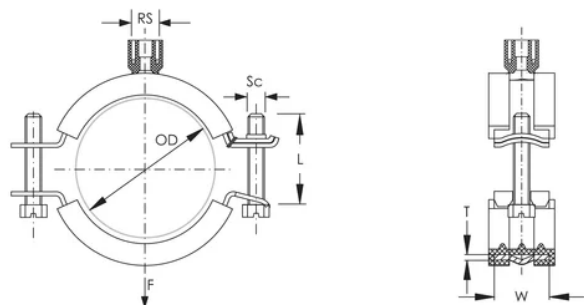

Finish: Électrozingué

Outer Diameter: 40 – 43 mm

Pipe Size: 1 1/4-po

NB/DN: 32

Width: 20-mm

Épaisseur: 1,5-mm

Screw Diameter: M6

Screw Length: 20-mm

Static Load: 1000 N

ADDITIONAL PRODUCT DETAILS

L'isolation est en caoutchouc-EPDM.

DIAGRAMS

AVERTISSEMENT

Les produits nVent doivent être installés et utilisés conformément aux consignes figurant dans les fiches d'instructions et les documents de formation des produits nVent. Les fiches d'instructions sont disponibles à l'adresse suivante: www.nvent.com et auprès de votre représentant du service client nVent. Une mauvaise installation, une utilisation incorrecte, une application erronée ou toute autre forme de non-respect scrupuleux des instructions et avertissements de nVent peuvent entraîner un dysfonctionnement du produit, des dommages matériels, des lésions corporelles graves et le décès et/ou annuler votre garantie.