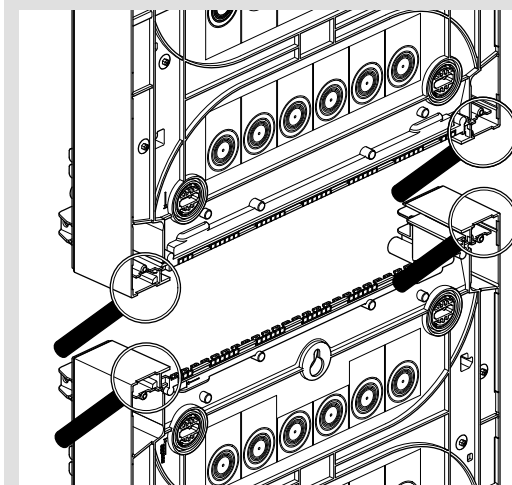

6LE002222B

- ⒹⒺ Montageanleitung
- ⒻⒻⒺ Notice d'instructions
- ⒼⒹⒻ Mounting instructions
- ⒼⒹⒻ Montage instructie
- ⒹⒾⒻ Monteringsvejledning
- ⒺⒺⒻ Instrucciones de montaje
- ⒻⒼⒻ Instruções de montagem
- ⒸⒺⒻ Montážní návod

- ⒻⒻⒺ Upute za montažu
- ⒻⒻⒻ Szerelési útmutató
- ⒻⒼⒻ Montavimo instrukcija
- ⒻⒼⒻ Montāžas instrukcija
- ⒻⒼⒻ Instrukcja montażowa
- ⒻⒻⒻ Instrucțiuni de montare
- ⒼⒻⒻ Οδηγίες χώνευσης

vega

VZ006VB

pozydrive PZ 2

VZ006VB

01

02