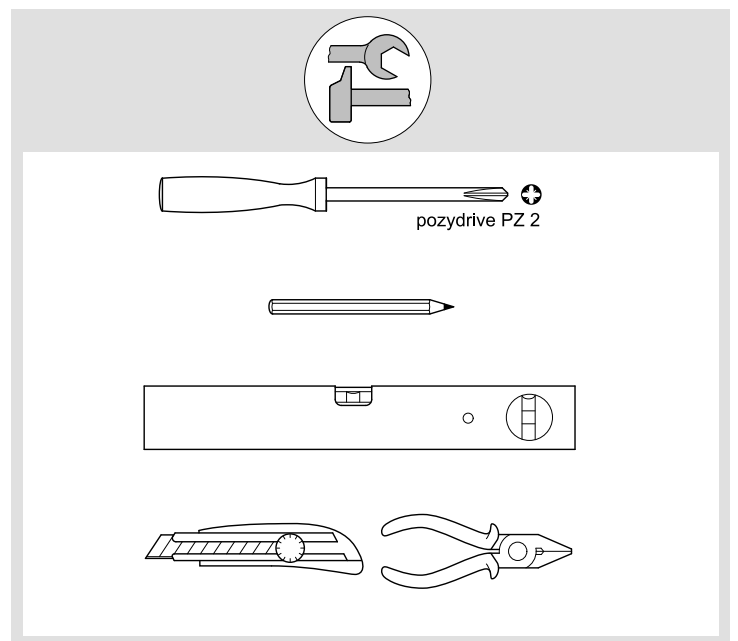

6LE002222C

- (DE) Montageanleitung
- (FR) Notice d'instructions
- (GB) Mounting instructions
- (NL) Montage instructie
- (DK) Monteringsvejledning
- (ES) Instrucciones de montaje
- (PT) Instruções de montagem
- (CZ) Montážní návod

- (HR) Upute za montažu
- (HU) Szerelési útmutató
- (LT) Montavimo instrukcija
- (LV) Montāžas instrukcija
- (PL) Instrukcja montażowa
- (RO) Instrucțiuni de montare
- (GR) Οδηγίες χώνευσης
- (RU) Указания по установке

vega