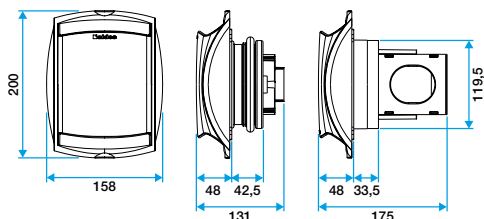

#### Données dimensionnelles

Références	H (mm)	Ø raccordement (mm)	L (mm)
11019194	200	Sans fût	48

Bap'Si twin