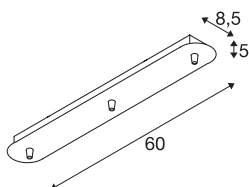

FITU

patère 3 passe-fils intérieure, longue, noir

Disponible en plusieurs coloris, la patère FITU oblongue dispose de trois ou cinq sorties et se combine au choix avec les suspensions FITU E27. Un serre-câble adapté est inclus.

INFORMATIONS TECHNIQUES

Réf.	1001818
Code IP	IP 20
Montage	En saillie
Détails de montage	Plafond
Tension nominale	230V ~50Hz V
Classe de protection	I
Coloris	noir
Longueur	60 cm
Largeur	8.5 cm
Hauteur	5 cm
Poids net	1.09 kg
Poids brut	1.463 kg
Page du BIG WHITE	473