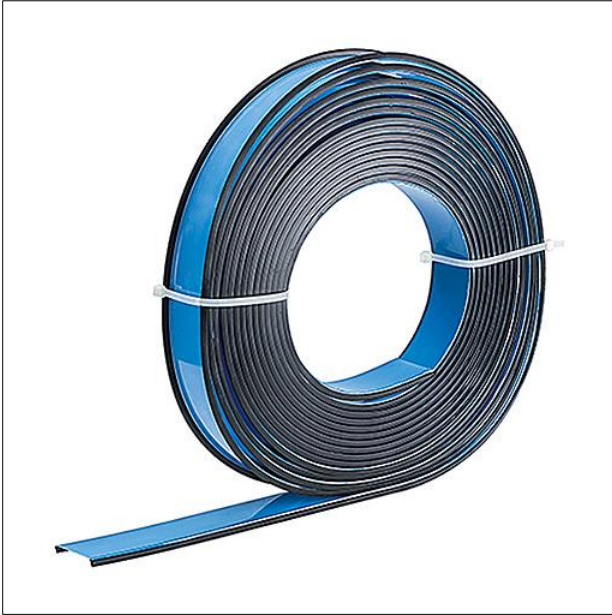

Optique

Optique en. Dimensions : 2650 x 65 x 1 mm poids : 0,52 kg

ZS_SLI_F_Rolle.jpg