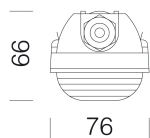

Code: 22178370-00

MATÉRIAUX ET COULEURS

600-1200-1500

Corps	polycarbonate V2 incassable et autoextinguible, stabilisé aux rayons UV, anti-jaunissement.
Diffuseur	polycarbonate incassable et autoextinguible, stabilisé aux rayons UV.
Couleur	Gris
Matériel	-étriers de fixation en acier pour pose en plafonnier et en suspension. -connectique mâle-femelle. -raccord rapide pour fixation des luminaires aux étriers.

NORMES ET CONFORMITÉ

Classe de sécurité photobiologique	RG0
Marquages et essais	CE
Normes de référence	NF EN 60598-1. Degré de protection selon la norme NF EN 60529.

GARANTIE

Garantie après-vente	3 yr

TÉLÉCHARGEMENT

DESSINS

DessinTechnique 1783.dxf