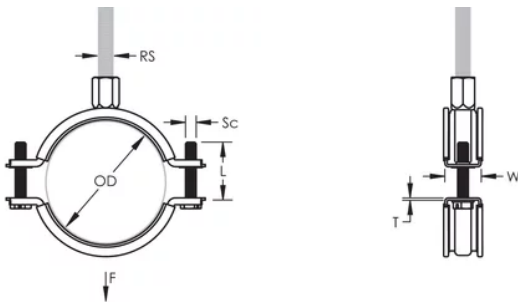

L'écrou de montage peut être fixé sur la tige filetée M8 ou M10, ce qui simplifie la manutention du matériel

La longueur des vis a été optimisée pour accommoder une plus large gamme de tuyaux, réduisant l'inventaire-

Article Number: 586311

Material: EPDM-SBR Rubber; Stainless Steel 316L (EN 1,4404)

Finish: Poli par électrolyse

Color: Noir

Temperature: -50 à 110-°C

Outer Diameter: 78 – 88 mm

Rod Size: M8;M10

Width: 23-mm

Épaisseur: 1,5-mm

Screw Diameter: M6

Screw Length: 32-mm

Static Load: 700 N

ADDITIONAL PRODUCT DETAILS

L'isolation est en caoutchouc-EPDM.

DIAGRAMS

AVERTISSEMENT