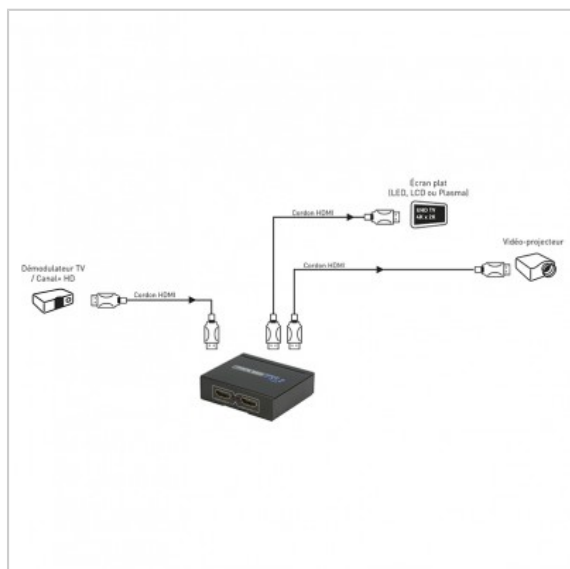

HDMI 1 x 2

HDMI 1x2 - 340MHz - 4K à 30ips / 3D

Référence : 726991

FICHE TECHNIQUE

Finition	connectique OR
----------	----------------

Compatibilité 3D	1
------------------	---

EN SAVOIR PLUS

Entrée : 1 HDMI
Sortie : 2 HDMI
Amplification et synchronisation automatique
Fonction para-surtenseur (ESD)
Dimension : 155 x 70 x 24 mm
Alimentation fournie