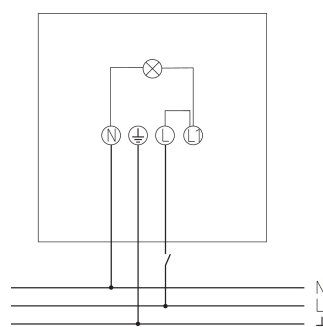

theLeda B30L W WH

N° de réf.: 1020694

theben

Spots LED
Appliques à LED sans détecteur de mouvement

Description des fonctions

- Projecteur à LED de 30 W
- Conçu pour un usage extérieur
- Appareil évolutif avec modules en option (module détecteur de mouvement, module capteur de luminosité)
- Projecteur rotatif à 360°
- Non dimmable

Caractéristiques techniques

theLeda B30L W WH	
Tension d'alimentation	230 V AC
Fréquence	50 Hz
Couleur	Blanc (similaire à RAL 9010)
Type de montage	Montage mural et au plafond, Extérieur
Puissance LED (flux lumineux)	3480 lm
Température de couleur	3000 K, blanc chaud

theLeda B30L W WH	
Indice rendu des couleurs	< 80
Durée de vie	L80/B10/51.000 h
Hauteur de montage	2 - 3 m
Température ambiante	-20°C ... 40°C
Classe de protection	I
Indice de protection	IP 65

Schémas de raccordement