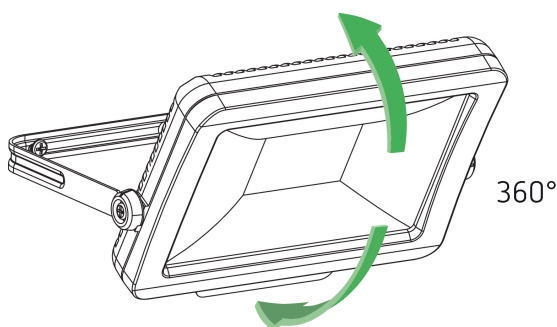

theLeda B30L W WH

N° de réf.: 1020694

theben

Spots LED
Appliques à LED sans détecteur de mouvement

Description des fonctions

- Projecteur à LED de 30 W
- Conçu pour un usage extérieur
- Appareil évolutif avec modules en option (module détecteur de mouvement, module capteur de luminosité)
- Projecteur rotatif à 360°
- Non dimmable

Caractéristiques techniques

theLeda B30L W WH	
Tension d'alimentation	230 V AC
Fréquence	50 Hz
Couleur	Blanc (similaire à RAL 9010)
Type de montage	Montage mural et au plafond, Extérieur
Puissance LED (flux lumineux)	3480 lm
Température de couleur	3000 K, blanc chaud

theLeda B30L W WH	
Indice rendu des couleurs	< 80
Durée de vie	L80/B10/51.000 h
Hauteur de montage	2 - 3 m
Température ambiante	-20°C ... 40°C
Classe de protection	I
Indice de protection	IP 65

Schémas de raccordement