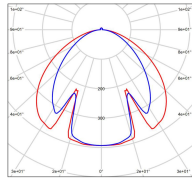

Lampiock 4

catalogue 2020 p. 58

réf. 175223110

EAN. 3663660291736

Modèle ①

Données techniques

Tension nominale	230V AC
Plage de tension d'entrée	100 - 240 V AC
Driver output	700mA
Alimentation output	-
Classe	1
IP	65
IK	-
Diffuseur	PMMA opale
Paralume	-
Source	Module LED intégré
Température de couleur réelle	3000°K warm white
Flux total sortant	4435 lm
Consommation totale	36 W
Classe énergétique	C (Source LED)
Efficacité lumineuse	123
IRC	73
SDCM	-
Espacement conseillé	16 m
(PMR Emoy - 20 lux)	
Hauteur de placement	5 m
Largeur du placement	5 m
Optique	-
Dimmable	Non
Ta	-
Durée de vie LED	50000 h (L90/B50)
Plage de température ambiante	-10 ~50°C
UGR	-
ULR	-
Groupe de risque photobiologique	Non
Distorsion harmonique THDI	-
Fixation	Oui
Détection	Non
Avec prise IP55	Non

Données logistiques

Dimensions du modèle	H.883 L.452 P.720
Poids net	0.000 Kg
Poids brut	0.000 Kg
Dimensions colis 1	H.790 L.610 P.500

Certifications et garanties

CE	Oui
UL	Non
EAC	Non
RoHS	Oui
ENEC	Non
Anti-corrosion	25 ans
Technique	5 ans
Electronique	5 ans