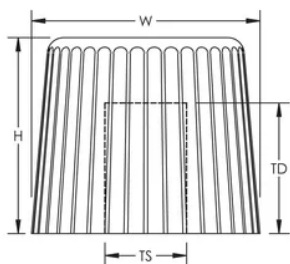

DIAGRAMS

AVERTISSEMENT

Les produits nVent doivent être installés et utilisés conformément aux consignes figurant dans les fiches d'instructions et les documents de formation des produits nVent. Les fiches d'instructions sont disponibles à l'adresse suivante : www.nvent.com et auprès de votre représentant du service client nVent. Une mauvaise installation, une utilisation incorrecte, une application erronée ou toute autre forme de non-respect scrupuleux des instructions et avertissements de nVent peuvent entraîner un dysfonctionnement du produit, des dommages matériels, des lésions corporelles graves et le décès et/ou annuler votre garantie.

Amérique du Nord

+1.800.753.9221
Option 1 – Customer Care
Option 2 – Technical Support

Europe

Netherlands:
+31 800-0200135
France:
+33 800 901 793

Europe

Germany:
800 1890272
Other Countries:
+31 13 5835404