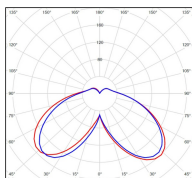

## Données techniques

Tension nominale	230V AC
Plage de tension d'entrée	120 - 277 V AC
Driver output	-
Alimentation output	-
Classe	1
IP	65
IK	-
Diffuseur	PMMA opale
Paralume	-
Source	Module LED intégré
Température de couleur réelle	4000°K neutral white
Flux total sortant	5868 lm
Consommation totale	75 W
Classe énergétique	A++ / A
Efficacité lumineuse	78
IRC	74
SDCM	-
Espacement conseillé	15 m
(PMR Emoy - 20 lux)	
Hauteur de placement	4,5 m
Largeur du placement	4,5 m
Optique	-
Dimmable	Non
Ta	-
Durée de vie LED	50000 h (L90/B50)
Plage de température ambiante	-10 ~50°C
UGR	-
ULR	-
Groupe de risque photobiologique	IEC/EN 62471
Distorsion harmonique THDI	-
Fixation	Tige de scellement sur demande
Détection	Non
Avec prise IP55	Non

## Données logistiques

Dimensions du modèle	H.1397 L.364 P.842
Poids net	16.790 Kg
Poids brut	24.410 Kg
Dimensions colis 1	H.1400 L.260 P.840
Dimensions colis 2	H.420 L.420 P.890