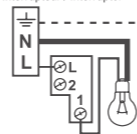

• Va-et-vient /
Comutador de escada