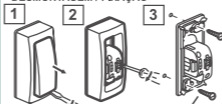

**2 ans**  
GARANTIE  
GARANTIA

LD03231AA

Made in France

3 245060 973414

• DEMONTAGE / FIXATION  
• DESMONTAGEM / FIXAÇÃO

• Interrupteur / Interruptor

• Vis non fournies  
• Parafusos não forneceu

• Va-et-vient /  
Comutador de escada