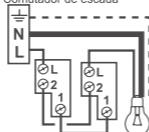

**2 ans**  
GARANTIE  
GARANTIA

LD03231AA

Made in France

3 245060 973414

• DEMONTAGE / FIXATION  
• DESMONTAGEM / FIXAÇÃO

• Interrupteur / Interruptor

• Vis non fournies  
• Parafusos não forneceu

• Va-et-vient /  
Comutador de escada

10A 230V~ 2300W max.  
1,5 mm<sup>2</sup>

--- ⊥ • (terre / tierra) =  
vert/jaune  
verde/amarelo

— N • (neutre / neutro) =  
bleu - azul

— L • (phase / fase) =  
tout sauf bleu et vert/jaune  
tudo exceto azul e verde/amarelo