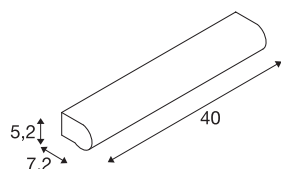

## MARYLIN

applique intérieure, longueur 40 cm, chrome/blanc,  
LED, 10W, 3000K/4000K, IP44

Fine et élégante, l'applique MARYLIN en plastique blanc et en aluminium chromé affiche une allure très design immédiatement reconnaissable. La LED Premium intégrée offre un effet lumineux agréable. Disponible en plusieurs longueurs, ce luminaire est parfait pour l'éclairage de miroirs. L'alimentation LED intégrée permet le raccordement direct à la tension secteur 230V.

## INFORMATIONS TECHNIQUES

Réf.	1002190
Code IP	IP 44
Montage	En saillie
Détails de montage	Applique
Tension nominale primaire	220-240V ~50/60Hz
Courant / tension secondaire	350 mA
Classe de protection	I
Puissance en watts	9.8 W
Température ambiante maximale	35 °C
Effet stroboscopique (SVM)	0.04
Lumen	890 / 980 lm
Température de couleur	3000/4000 Kelvin
Angle de rayonnement	120 °
Coloris	chrome
IRC	80
Données LXXBXX	L70B50
Durée de vie	35000 h
Sortie lumineuse	directement
Risk Group	1
Longueur	40 cm
Largeur	5.2 cm
Hauteur	7.2 cm

## Source Lumineuse

916473	
--------	-----------------------------------------------------------------------------------

Poids net	0.885 kg
Poids brut	1.103 kg
Page du BIG WHITE	235