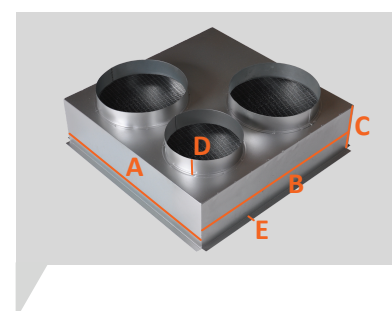

PLENUMS DE GRILLES

PLENUM ACIER PIQUAGES ARRIERE POUR GRILLES & COLLECTEURS DE REPRISE

Référence	Ø Piquages (mm)	Dimensions A-B-C-D-E (mm)	Prix Unitaire H.T
PLRACI/AR 400x200	1 x 200	400 x 200 x 200 x 50 x 10	68,90 €
PLRACI/AR 500x400	3 x 200	500 x 395 x 200 x 50 x 15	116,00 €
PLRACI/AR 600x400	1 x 250 + 2 x 200	595 x 395 x 200 x 50 x 15	133,50 €
PLRACI/AR 625x400	1 x 250 + 2 x 200	620 x 395 x 200 x 50 x 15	133,50 €
PLRACI/AR 600x600	1 x 250 + 2 x 200	560 x 560 x 200 x 50 x 15	151,00 €

Référence	Ø Piquages (mm)	Dimensions A-B-C-D-E (mm)	Prix Unitaire H.T
PLACI/AR/ISO 600x200	2 x 160	600 x 200 x 200 x 50 x 15	184,50 €
PLACI/AR/ISO 800x200	2 x 200	800 x 200 x 200 x 50 x 15	216,50 €
PLACI/AR/ISO 1000x200	3 x 200	1000 x 200 x 200 x 50 x 15	255,50 €
PLACI/AR/ISO 500x400	3 x 200	500 x 395 x 200 x 50 x 15	170,00 €
PLACI/AR/ISO 600x400	1 x 250 + 2 x 200	595 x 395 x 200 x 50 x 15	179,50 €
PLACI/AR/ISO 625x400	1 x 250 + 2 x 200	620 x 395 x 200 x 50 x 15	179,50 €
PLACI/AR/ISO 600x600	1 x 250 + 2 x 200	560 x 560 x 200 x 50 x 15	201,00 €