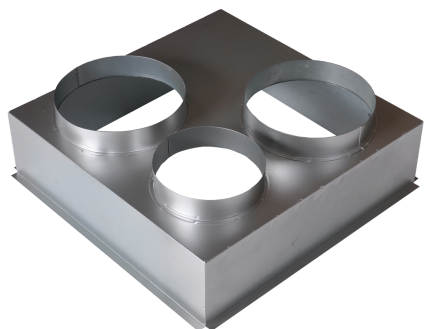

PLENUMS DE GRILLES

PLENUM ACIER PIQUAGES ARRIERE POUR GRILLES & COLLECTEURS DE REPRISE

Référence	Ø Piquages (mm)	Dimensions A-B-C-D-E (mm)	Prix Unitaire H.T
PLRACI/AR 400x200	1 x 200	400 x 200 x 200 x 50 x 10	68,90 €
PLRACI/AR 500x400	3 x 200	500 x 395 x 200 x 50 x 15	116,00 €
PLRACI/AR 600x400	1 x 250 + 2 x 200	595 x 395 x 200 x 50 x 15	133,50 €
PLRACI/AR 625x400	1 x 250 + 2 x 200	620 x 395 x 200 x 50 x 15	133,50 €
PLRACI/AR 600x600	1 x 250 + 2 x 200	560 x 560 x 200 x 50 x 15	151,00 €

Référence	Ø Piquages (mm)	Dimensions A-B-C-D-E (mm)	Prix Unitaire H.T
PLACI/AR/ISO 600x200	2 x 160	600 x 200 x 200 x 50 x 15	184,50 €
PLACI/AR/ISO 800x200	2 x 200	800 x 200 x 200 x 50 x 15	216,50 €
PLACI/AR/ISO 1000x200	3 x 200	1000 x 200 x 200 x 50 x 15	255,50 €
PLACI/AR/ISO 500x400	3 x 200	500 x 395 x 200 x 50 x 15	170,00 €
PLACI/AR/ISO 600x400	1 x 250 + 2 x 200	595 x 395 x 200 x 50 x 15	179,50 €
PLACI/AR/ISO 625x400	1 x 250 + 2 x 200	620 x 395 x 200 x 50 x 15	179,50 €
PLACI/AR/ISO 600x600	1 x 250 + 2 x 200	560 x 560 x 200 x 50 x 15	201,00 €