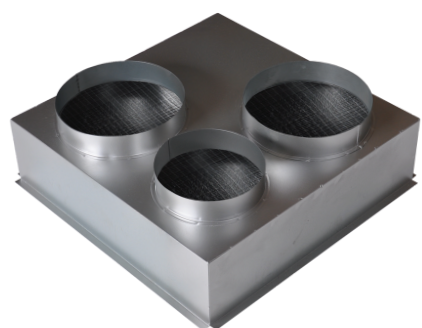

PLENUMS DE GRILLES

PLENUM ACIER PIQUAGES ARRIERE POUR GRILLES & COLLECTEURS DE REPRISE

Référence	Ø Piquages (mm)	Dimensions A-B-C-D-E (mm)	Prix Unitaire H.T
PLRACI/AR 400x200	1 x 200	400 x 200 x 200 x 50 x 10	68,90 €
PLRACI/AR 500x400	3 x 200	500 x 395 x 200 x 50 x 15	116,00 €
PLRACI/AR 600x400	1 x 250 + 2 x 200	595 x 395 x 200 x 50 x 15	133,50 €
PLRACI/AR 625x400	1 x 250 + 2 x 200	620 x 395 x 200 x 50 x 15	133,50 €
PLRACI/AR 600x600	1 x 250 + 2 x 200	560 x 560 x 200 x 50 x 15	151,00 €

Référence	Ø Piquages (mm)	Dimensions A-B-C-D-E (mm)	Prix Unitaire H.T
PLACI/AR/ISO 600x200	2 x 160	600 x 200 x 200 x 50 x 15	184,50 €
PLACI/AR/ISO 800x200	2 x 200	800 x 200 x 200 x 50 x 15	216,50 €
PLACI/AR/ISO 1000x200	3 x 200	1000 x 200 x 200 x 50 x 15	255,50 €
PLACI/AR/ISO 500x400	3 x 200	500 x 395 x 200 x 50 x 15	170,00 €
PLACI/AR/ISO 600x400	1 x 250 + 2 x 200	595 x 395 x 200 x 50 x 15	179,50 €
PLACI/AR/ISO 625x400	1 x 250 + 2 x 200	620 x 395 x 200 x 50 x 15	179,50 €
PLACI/AR/ISO 600x600	1 x 250 + 2 x 200	560 x 560 x 200 x 50 x 15	201,00 €