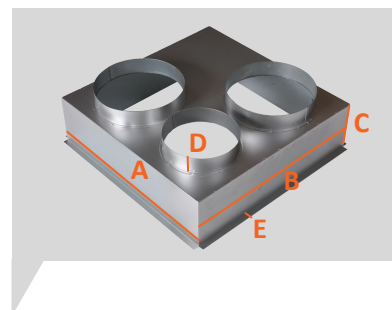

PLENUMS DE GRILLES

PLENUM ACIER PIQUAGES ARRIERE POUR GRILLES & COLLECTEURS DE REPRISE

Référence	Ø Piquages (mm)	Dimensions A-B-C-D-E (mm)	Prix Unitaire H.T
PLRACI/AR 400x200	1 x 200	400 x 200 x 200 x 50 x 10	68,90 €
PLRACI/AR 500x400	3 x 200	500 x 395 x 200 x 50 x 15	116,00 €
PLRACI/AR 600x400	1 x 250 + 2 x 200	595 x 395 x 200 x 50 x 15	133,50 €
PLRACI/AR 625x400	1 x 250 + 2 x 200	620 x 395 x 200 x 50 x 15	133,50 €
PLRACI/AR 600x600	1 x 250 + 2 x 200	560 x 560 x 200 x 50 x 15	151,00 €

Référence	Ø Piquages (mm)	Dimensions A-B-C-D-E (mm)	Prix Unitaire H.T
PLACI/AR/ISO 600x200	2 x 160	600 x 200 x 200 x 50 x 15	184,50 €
PLACI/AR/ISO 800x200	2 x 200	800 x 200 x 200 x 50 x 15	216,50 €
PLACI/AR/ISO 1000x200	3 x 200	1000 x 200 x 200 x 50 x 15	255,50 €
PLACI/AR/ISO 500x400	3 x 200	500 x 395 x 200 x 50 x 15	170,00 €
PLACI/AR/ISO 600x400	1 x 250 + 2 x 200	595 x 395 x 200 x 50 x 15	179,50 €
PLACI/AR/ISO 625x400	1 x 250 + 2 x 200	620 x 395 x 200 x 50 x 15	179,50 €
PLACI/AR/ISO 600x600	1 x 250 + 2 x 200	560 x 560 x 200 x 50 x 15	201,00 €